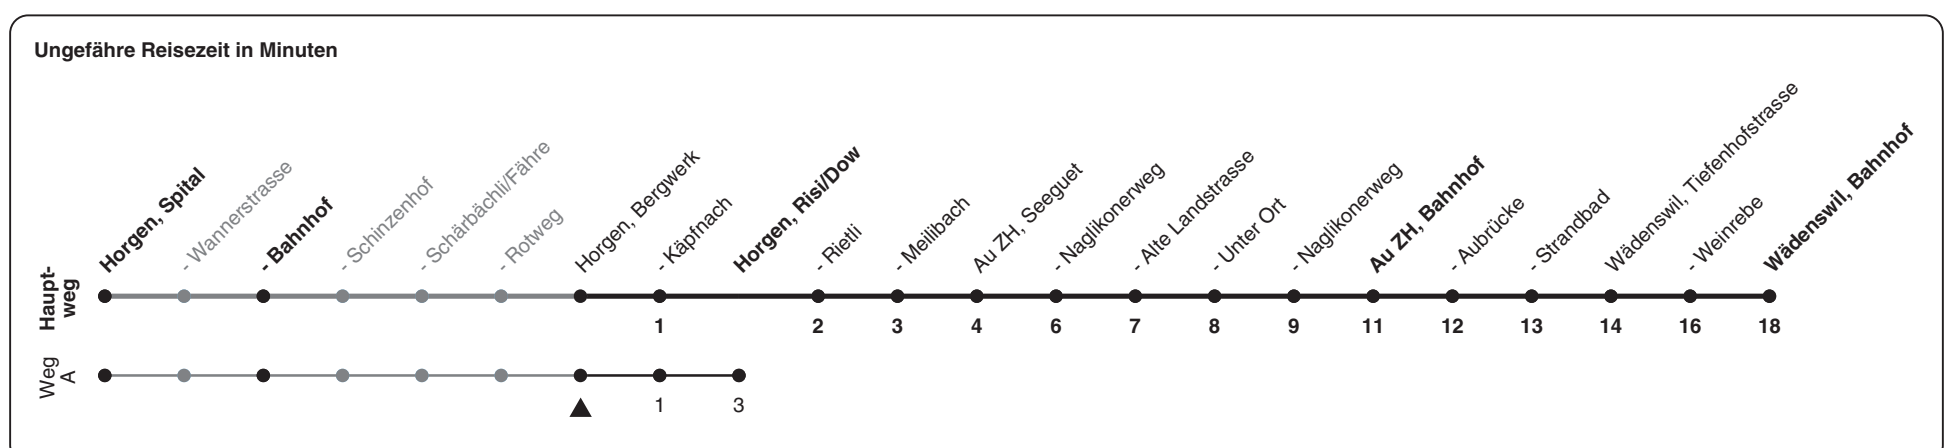

# 121

ZVV-Contact 0848 988 988 | zvv.ch

Zum Live-Fahrplan

Bergwerk

## Richtung Wädenswil, Bahnhof

via Au ZH, Bahnhof

h	Montag - Freitag	Samstag	Sonn- und Feiertag
5			
6	06 31A 36	06 36	
7	01A 06 31A 36	06 36	06
8	01A 06 36	06 36	06 36
9	06 36	06 36	06 36
10	06 36	06 36	06 36
11	06 36	06 36	06 36
12	06 36	06 36	06 36
13	06 36	06 36	06 36
14	06 36	06 36	06 36
15	06 36	06 36	06 36
16	06 36 43A	06 36	06 36
17	06 13A 36 43A	06 36	06 36
18	06 13A 36 43A	06 36	06 36
19	06 13A 36	06 36	06 36
20	06 36	06 36	06 36
21	06 36	06 36	06 36
22	06	06	06
23	06	06	06
0	12a	12a	12a

A) fährt Weg A      a) bis Au ZH, Bahnhof

Als Feiertage gelten: 25./26. Dez., 1./2. Jan., Karfreitag, Ostermontag, 1. Mai, Auffahrt, Pfingstmontag, 1. Aug.

Gültig ab 12.12.2021 bis 10.12.2022

STEIG EIN. KOMM WEITER.