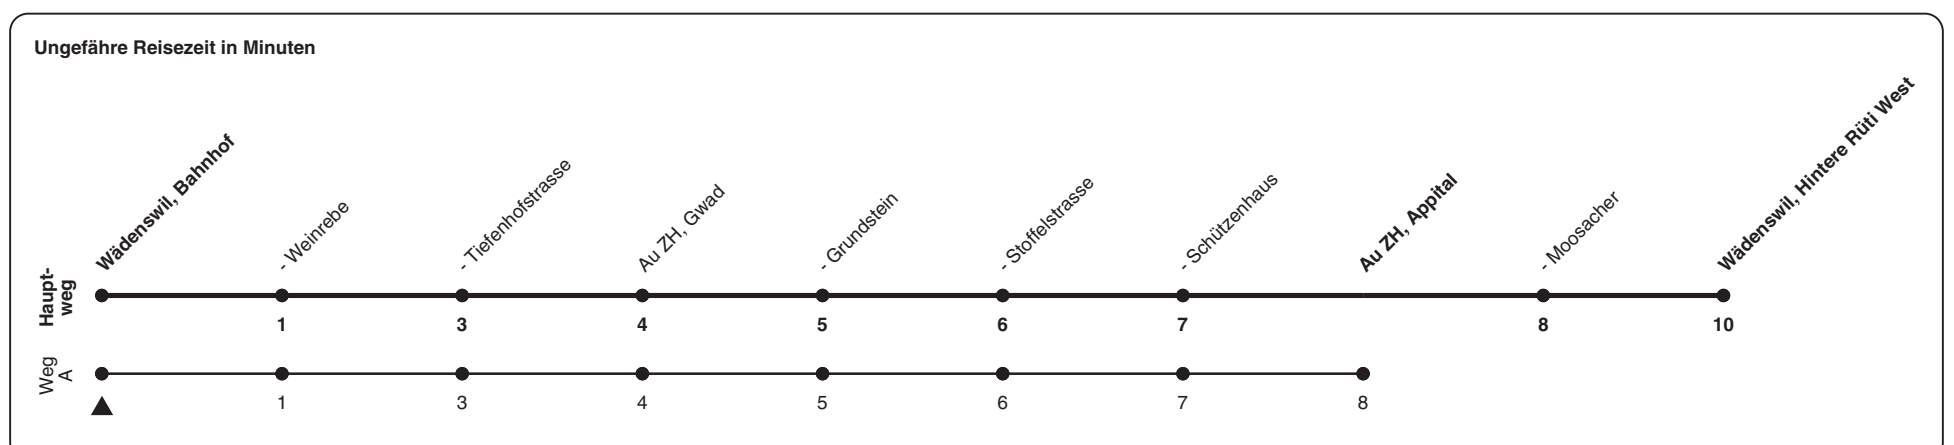

122

ZVV-Contact 0848 988 988 | zvv.ch

Zum Live-Fahrplan

Bahnhof

Richtung Wädenswil, Hintere Rütli West

via Au ZH, Grundstein

h	Montag - Freitag	Samstag	Sonn- und Feiertag
5			
6	15 35A 45	15 35A 45	
7	05A 15 35A 45	05A 15 35A 45	15 45
8	05A 15 35A 45	05A 15 35A 45	15 45
9	05A 15 35A 45	05A 15 35A 45	15 45
10	05A 15 35A 45	05A 15 35A 45	15 45
11	05A 15 35A 45	05A 15 35A 45	15 45
12	05A 15 35A 45	05A 15 35A 45	15 45
13	05A 17 35A 45	05A 15 35A 45	15 45
14	05A 15 35A 45	05A 15 35A 45	15 45
15	05A 15 35A 45	05A 15 35A 45	15 45
16	05A 15 35A 45	05A 15 35A 45	15 45
17	05A 15 35A 45	05A 15 35A 45	15 45
18	05A 15 35A 45	05A 15 35A 45	15 45
19	05A 15 35A 45	05A 15 35A 45	15 45
20	05A 15 35A 45	05A 15 35A 45	15 45
21	05A 15 35A 45	05A 15 35A 45	15 45
22	15 45	15 45	15 45
23	15 45	15 45	15 45
0	15 50a	15 50a	15

A) fährt Weg A

a) Linie 126 bedient nur die Haltestellen Moosacher, Schützenhaus, Stoffelstrasse, Grundstein

Als Feiertage gelten: 25./26. Dez., 1./2. Jan., Karfreitag, Ostermontag, 1. Mai, Auffahrt, Pfingstmontag, 1. Aug.

Gültig ab 12.12.2021 bis 10.12.2022

STEIG EIN. KOMM WEITER.

22.11.2021