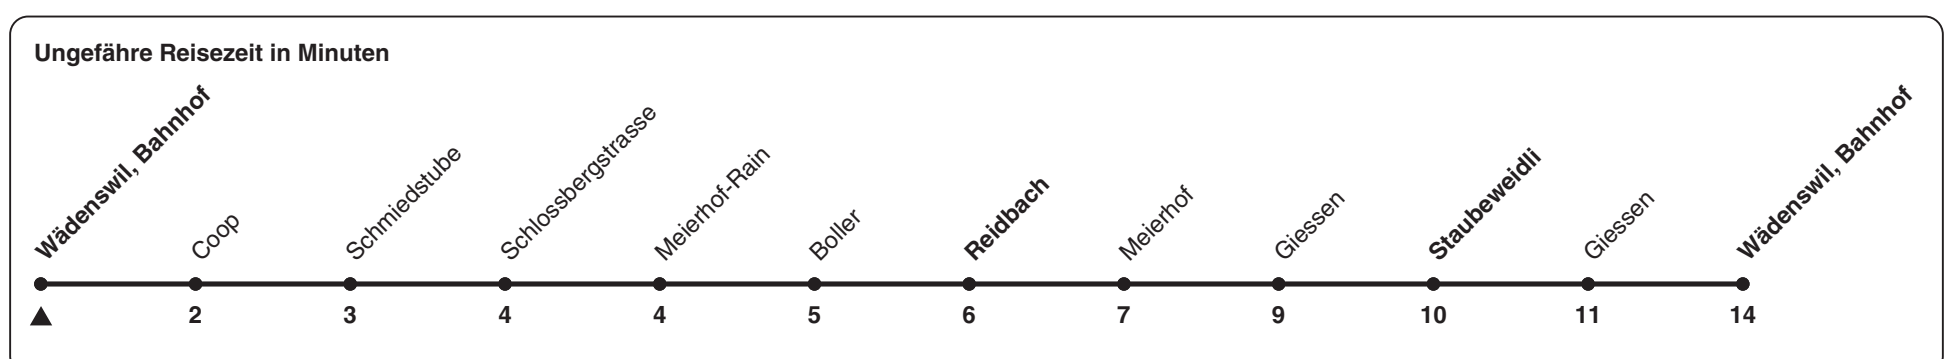

125

ZVV-Contact 0848 988 988 | zvv.ch

Zum
Live-
Fahrplan

Bahnhof

Richtung Bahnhof

Rundkurs via Reidbach, Staubeweidli

h	Montag - Freitag	Samstag	Sonn- und Feiertag
5			
6	11 41	11 41	
7	11 41	11 41	11 41
8	11 41	11 41	11 41
9	11 41	11 41	11 41
10	11 41	11 41	11 41
11	11 41	11 41	11 41
12	11 41	11 41	11 41
13	11 41	11 41	11 41
14	11 41	11 41	11 41
15	11 41	11 41	11 41
16	11 41	11 41	11 41
17	11 41	11 41	11 41
18	11 41	11 41	11 41
19	11 41	11 41	11 41
20	11 41	11 41	11 41
21	11 48	11 48	11 48
22	11 48	11 48	11 48
23	11 48	11 48	11 48
0			

Als Feiertage gelten: 25./26. Dez., 1./2. Jan., Karfreitag, Ostermontag, 1. Mai, Auffahrt, Pfingstmontag, 1. Aug.

Gültig ab 12.12.2021 bis 10.12.2022

STEIG EIN. KOMM WEITER.