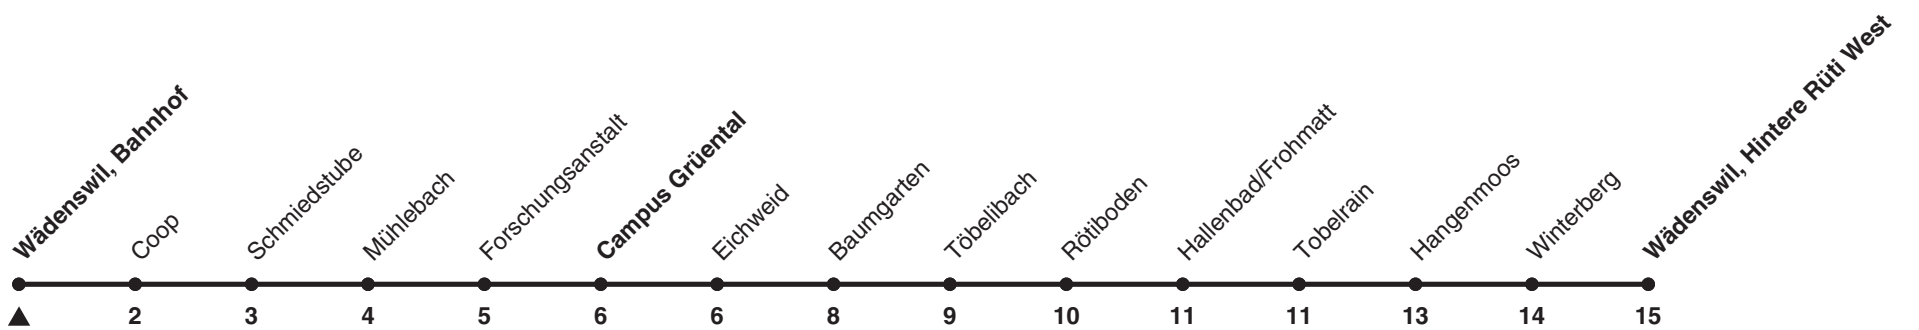

# 126

ZVV-Contact 0848 988 988 | zvv.ch

Zum Live-Fahrplan

Bahnhof

## Richtung Hintere Rüti West

h	Montag - Freitag	Samstag	Sonn- und Feiertag
5	45		
6	15 45	15 45	
7	15 45	15 45	15 45
8	15 45	15 45	15 45
9	15 45	15 45	15 45
10	15 45	15 45	15 45
11	15 45	15 45	15 45
12	15 45	15 45	15 45
13	15 45	15 45	15 45
14	15 45	15 45	15 45
15	15 45	15 45	15 45
16	15 45	15 45	15 45
17	15 45	15 45	15 45
18	15 45	15 45	15 45
19	15 45	15 45	15 45
20	15 45	15 45	15 45
21	15 45	15 45	15 45
22	15 45	15 45	15 45
23	15 45	15 45	15 45
0	15 50a	15 50a	15

a) Fährt bei Bedarf weiter nach Au ZH, Schützenhaus - Grundstein - Unter Ort - Seeguet

Als Feiertage gelten: 25./26. Dez., 1./2. Jan., Karfreitag, Ostermontag, 1. Mai, Auffahrt, Pfingstmontag, 1. Aug.

Ungefähre Reisezeit in Minuten