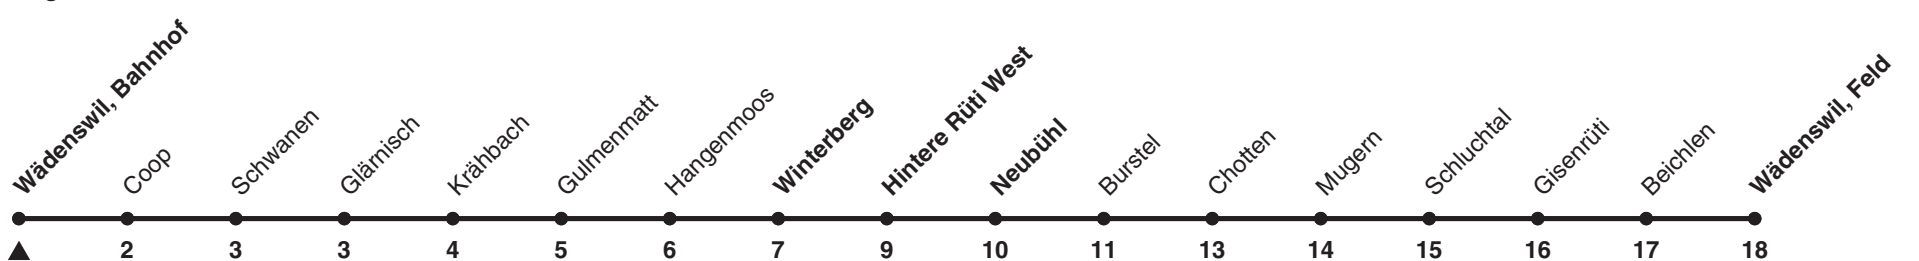

128

ZVV-Contact 0848 988 988 | zvv.ch

Zum Live-Fahrplan

Bahnhof

Richtung Feld

via Hintere Rüti West

h	Montag - Freitag	Samstag	Sonn- und Feiertag
5	44		
6	05a 16b 35a 44	46b	
7	05a 16b 35a 44	16b 46b	25c 55c
8	05a 16b 35a 44	16b 46b	25c 55c
9	05a 16b 35a 44	16b 46b	25c 55c
10	05a 16b 35a 44	16b 46b	25c 55c
11	05a 16b 35a 44	16b 46b	25c 55c
12	05a 16b 35a 44	16b 46b	25c 55c
13	05a 16b 35a 44	16b 46b	25c 55c
14	05a 16b 35a 44	16b 46b	25c 55c
15	05a 16b 35a 44	16b 46b	25c 55c
16	05a 16b 35a 44	16b 46b	25c 55c
17	05a 16b 35a 44	16b 46b	25c 55c
18	05a 16b 35a 44	16b	25c 55c
19	05a 16b 35a 44		25c 55c
20	05a 16b 35a 44		25c 55c
21	05a 16b 35c	35c	35c
22	35c	35c	35c
23	35c	35c	35c
0			

a) bis Hintere Rüti West b) bis Neubühl c) bis Winterberg

Als Feiertage gelten: 25./26. Dez., 1./2. Jan., Karfreitag, Ostermontag, 1. Mai, Auffahrt, Pfingstmontag, 1. Aug.

Ungefähre Reisezeit in Minuten