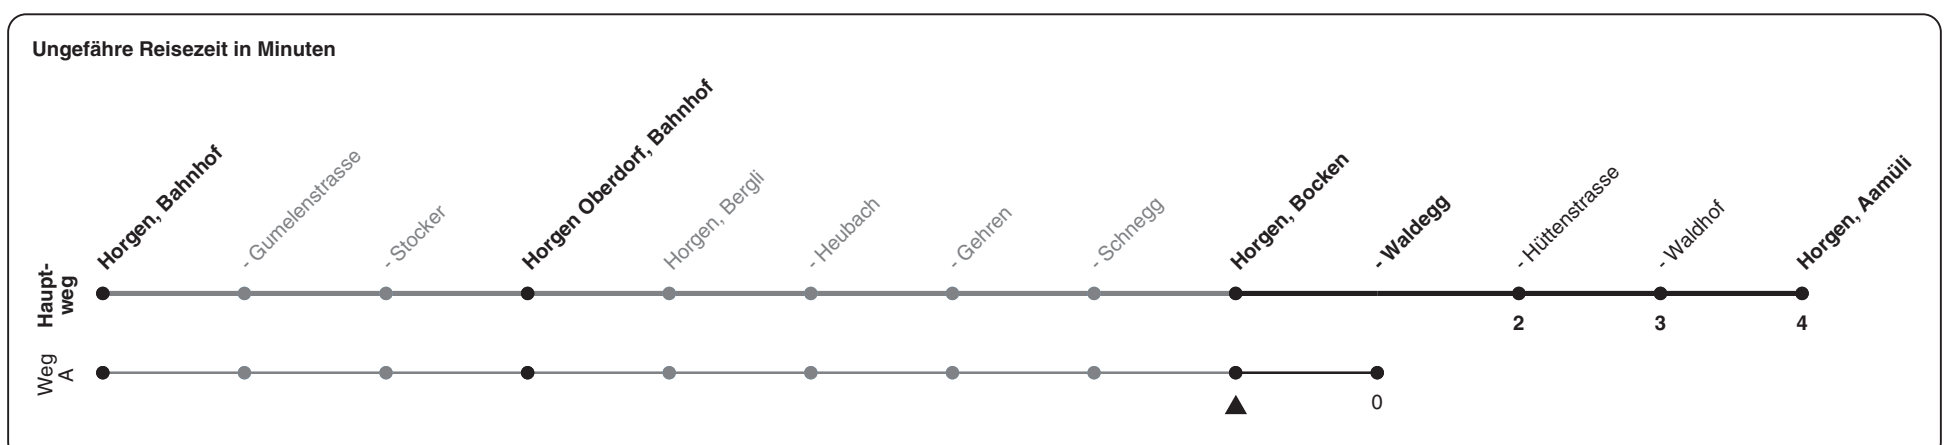

## Richtung Horgen, Aamüli

h	Montag - Freitag	Samstag	Sonn- und Feiertag
5			
6	24a 44Ab 54a	24a 54a	
7	14Ab 24a 44Ab 54a	24a 54a	54a
8	14Ab 24a 44Ab 54a	24a 54a	24a 54a
9	24a 54a	24a 54a	24a 54a
10	24a 54a	24a 54a	24a 54a
11	24a 54a	24a 54a	24a 54a
12	24a 54a	24a 54a	24a 54a
13	24a 54a	24a 54a	24a 54a
14	24a 54a	24a 54a	24a 54a
15	24a 54a	24a 54a	24a 54a
16	24a 44Ab 54a	24a 54a	24a 54a
17	14Ab 24a 44Ab 54a	24a 54a	24a 54a
18	14Ab 24a 44Ab 54a	24a 54a	24a 54a
19	14Ab 24a 54a	24a 54a	24a 54a
20	24a 54a	24a 54a	24a 54a
21	24a 54a	24a 54a	24a 54a
22	24a 54a	24a 54a	24a 54a
23	24a 54a	24a 54a	24a 54a
0	24a 56a	24a 56a	24a

A) fährt Weg A

a) verkehrt ab der Haltekante der Linien 131 (Aamüli) und 155

b) verkehrt ab der Haltekante der Linien 131 (Waldegg) und 132

Als Feiertage gelten: 25./26. Dez., 1./2. Jan., Karfreitag, Ostermontag, 1. Mai, Auffahrt, Pfingstmontag, 1. Aug.