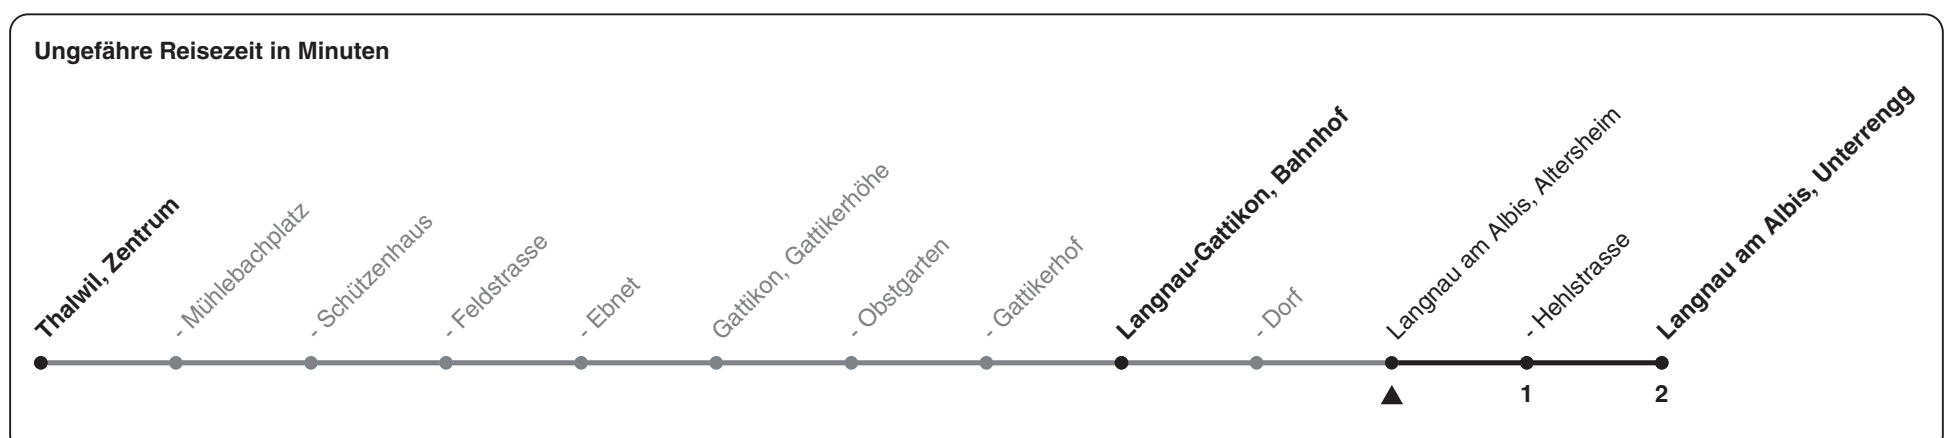

140

ZVV-Contact 0848 988 988 | zvv.ch

Zum Live-Fahrplan

Altersheim

Richtung Langnau am Albis, Unterrengg

h	Montag - Freitag	Samstag	Sonn- und Feiertag
5	57		
6	27 57	27 57	57
7	27 57	27 57	27 57
8	27 57	27 57	27 57
9	27 57	27 57	27 57
10	27 57	27 57	27 57
11	27 57	27 57	27 57
12	27 57	27 57	27 57
13	27 57	27 57	27 57
14	27 57	27 57	27 57
15	27 57	27 57	27 57
16	27 57	27 57	27 57
17	27 57	27 57	27 57
18	27 57	27 57	27 57
19	27 57	27 57	27 57
20	27 57	27 57	27 57
21	27 57	27 57	27 57
22	27 57	27 57	27 57
23	27 57	27 57	27 57
0	27	27	27

Als Feiertage gelten: 25./26. Dez., 1./2. Jan., Karfreitag, Ostermontag, 1. Mai, Auffahrt, Pfingstmontag, 1. Aug.

Gültig ab 12.12.2021 bis 10.12.2022

STEIG EIN. KOMM WEITER.