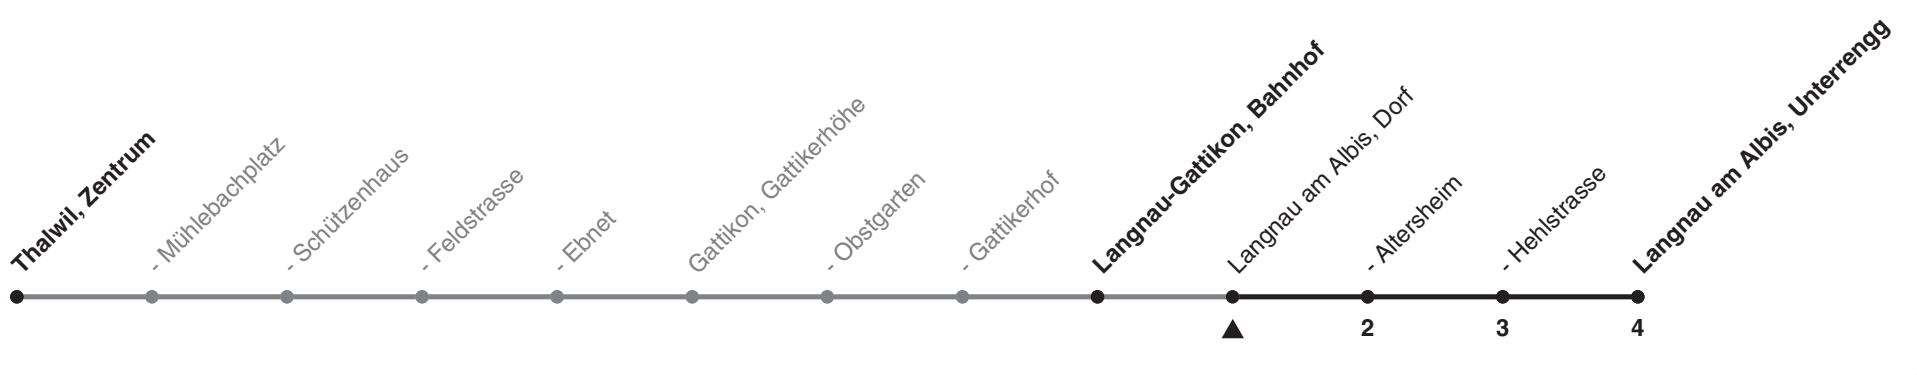

140

ZVV-Contact 0848 988 988 | zvv.ch

Zum Live-Fahrplan

Dorf

Richtung Langnau am Albis, Unterrengg

h	Montag - Freitag	Samstag	Sonn- und Feiertag
5	55		
6	25 55	25 55	55
7	25 55	25 55	25 55
8	25 55	25 55	25 55
9	25 55	25 55	25 55
10	25 55	25 55	25 55
11	25 55	25 55	25 55
12	25 55	25 55	25 55
13	25 55	25 55	25 55
14	25 55	25 55	25 55
15	25 55	25 55	25 55
16	25 55	25 55	25 55
17	25 55	25 55	25 55
18	25 55	25 55	25 55
19	25 55	25 55	25 55
20	25 55	25 55	25 55
21	25 55	25 55	25 55
22	25 55	25 55	25 55
23	25 55	25 55	25 55
0	25	25	25

Als Feiertage gelten: 25./26. Dez., 1./2. Jan., Karfreitag, Ostermontag, 1. Mai, Auffahrt, Pfingstmontag, 1. Aug.

Ungefähre Reisezeit in Minuten

Gültig ab 12.12.2021 bis 10.12.2022

STEIG EIN. KOMM WEITER.