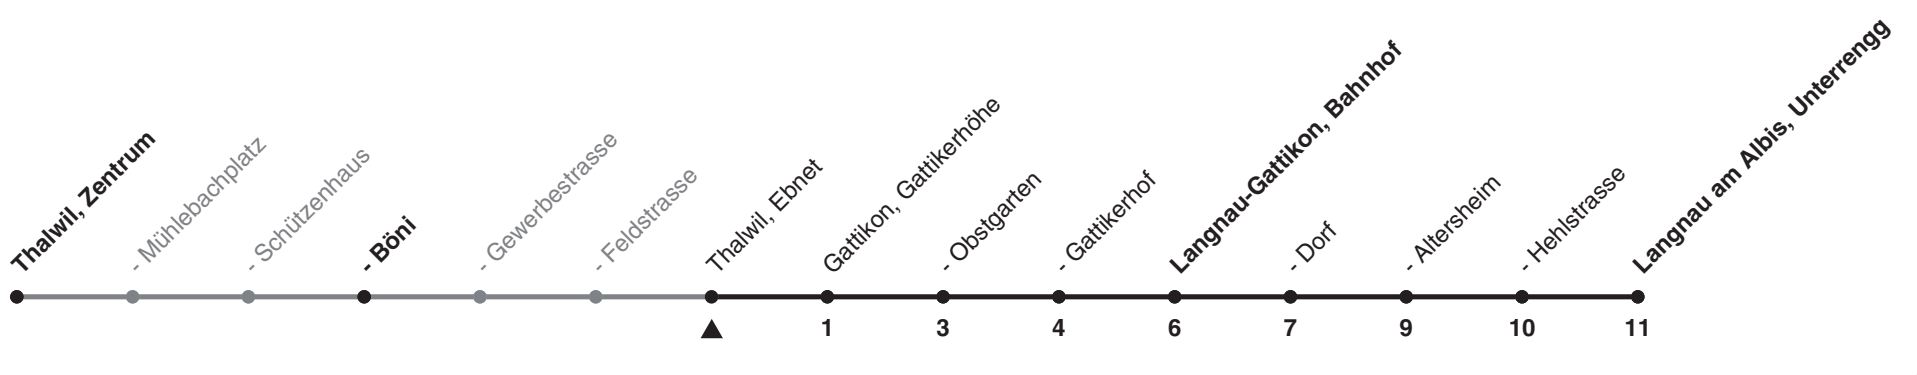

## Richtung Langnau am Albis, Unterrengg

h	Montag - Freitag	Samstag	Sonn- und Feiertag
5	48		
6	18 38a 48	18 48	48
7	08a 18 38a 48	18 48	18 48
8	08a 18 48	18 48	18 48
9	18 48	18 48	18 48
10	18 48	18 48	18 48
11	18 48	18 48	18 48
12	18 48	18 48	18 48
13	18 48	18 48	18 48
14	18 48	18 48	18 48
15	18 48	18 48	18 48
16	18 48	18 48	18 48
17	05a 18 35a 48	18 48	18 48
18	05a 18 35a 48	18 48	18 48
19	05a 18 48	18 48	18 48
20	18 48	18 48	18 48
21	18 48	18 48	18 48
22	18 48	18 48	18 48
23	18 48	18 48	18 48
0	18	18	18

a) bis Langnau-Gattikon, Bahnhof

Als Feiertage gelten: 25./26. Dez., 1./2. Jan., Karfreitag, Ostermontag, 1. Mai, Auffahrt, Pfingstmontag, 1. Aug.

Ungefähre Reisezeit in Minuten

Gültig ab 12.12.2021 bis 10.12.2022