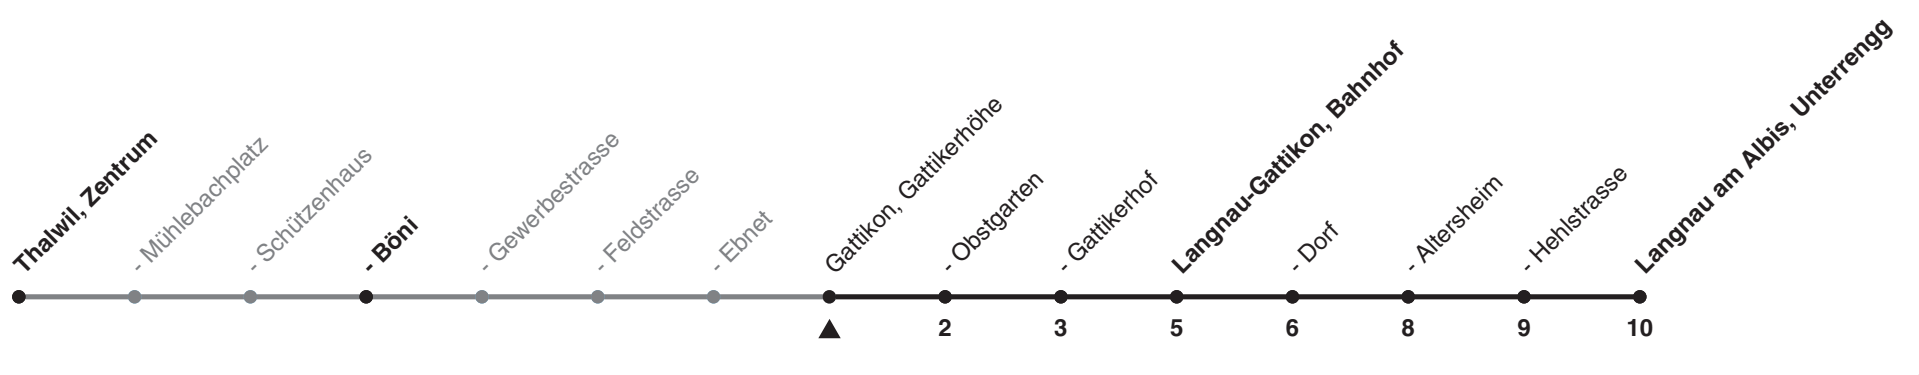

140

ZVV-Contact 0848 988 988 | zvv.ch

Zum Live-Fahrplan

Gattikerhöhe

Richtung Langnau am Albis, Unterrengg

h	Montag - Freitag	Samstag	Sonn- und Feiertag
5	49		
6	19 39a 49	19 49	49
7	09a 19 39a 49	19 49	19 49
8	09a 19 49	19 49	19 49
9	19 49	19 49	19 49
10	19 49	19 49	19 49
11	19 49	19 49	19 49
12	19 49	19 49	19 49
13	19 49	19 49	19 49
14	19 49	19 49	19 49
15	19 49	19 49	19 49
16	19 49	19 49	19 49
17	06a 19 36a 49	19 49	19 49
18	06a 19 36a 49	19 49	19 49
19	06a 19 49	19 49	19 49
20	19 49	19 49	19 49
21	19 49	19 49	19 49
22	19 49	19 49	19 49
23	19 49	19 49	19 49
0	19	19	19

a) bis Langnau-Gattikon, Bahnhof

Als Feiertage gelten: 25./26. Dez., 1./2. Jan., Karfreitag, Ostermontag, 1. Mai, Auffahrt, Pfingstmontag, 1. Aug.

Ungefähre Reisezeit in Minuten

Gültig ab 12.12.2021 bis 10.12.2022