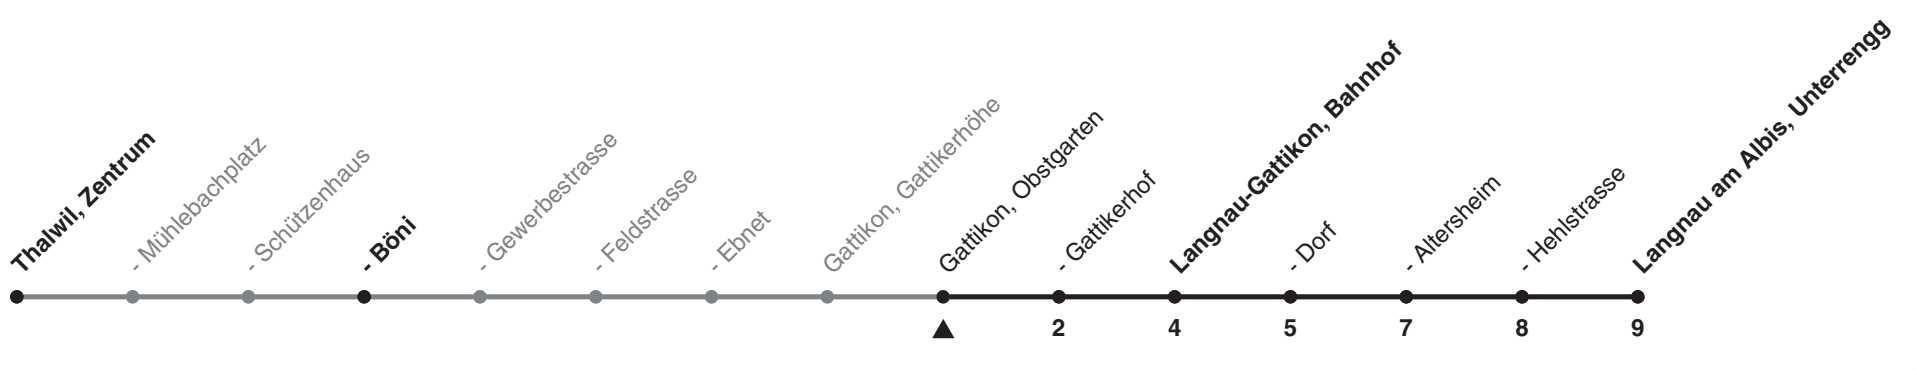

140

ZVV-Contact 0848 988 988 | zvv.ch

Zum Live-Fahrplan

Obstgarten

Richtung Langnau am Albis, Unterrengg

h	Montag - Freitag	Samstag	Sonn- und Feiertag
5	50		
6	20 40a 50	20 50	50
7	10a 20 40a 50	20 50	20 50
8	10a 20 50	20 50	20 50
9	20 50	20 50	20 50
10	20 50	20 50	20 50
11	20 50	20 50	20 50
12	20 50	20 50	20 50
13	20 50	20 50	20 50
14	20 50	20 50	20 50
15	20 50	20 50	20 50
16	20 50	20 50	20 50
17	07a 20 37a 50	20 50	20 50
18	07a 20 37a 50	20 50	20 50
19	07a 20 50	20 50	20 50
20	20 50	20 50	20 50
21	20 50	20 50	20 50
22	20 50	20 50	20 50
23	20 50	20 50	20 50
0	20	20	20

a) bis Langnau-Gattikon, Bahnhof

Als Feiertage gelten: 25./26. Dez., 1./2. Jan., Karfreitag, Ostermontag, 1. Mai, Auffahrt, Pfingstmontag, 1. Aug.

Ungefähre Reisezeit in Minuten

Gültig ab 12.12.2021 bis 10.12.2022