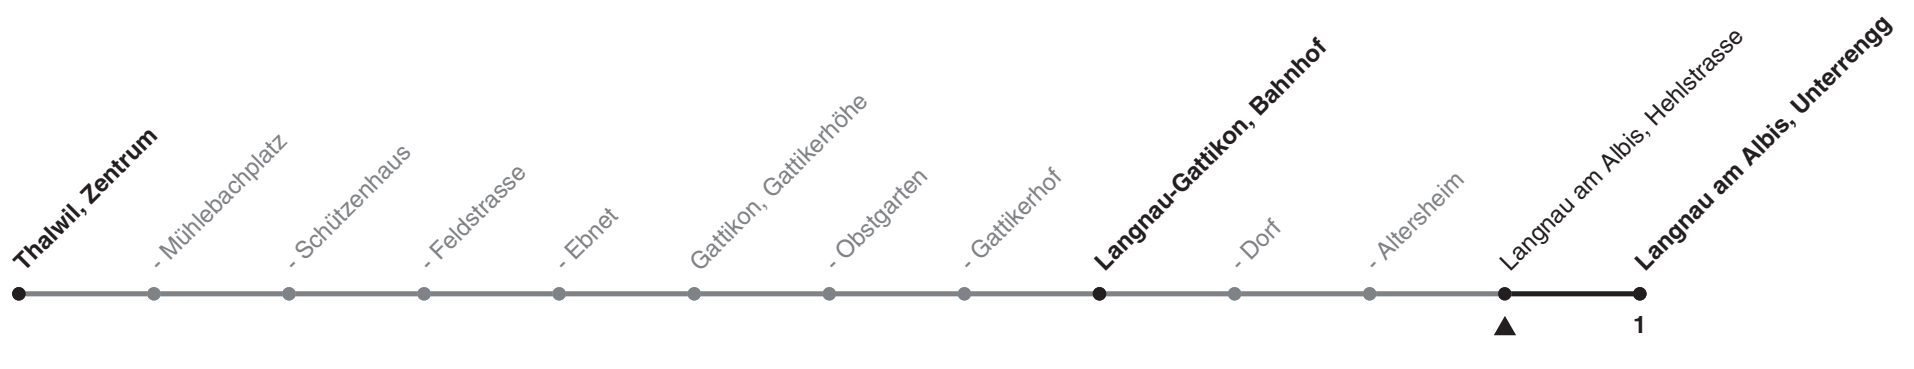

# 140

ZVV-Contact 0848 988 988 | zvv.ch

Zum  
Live-  
Fahrplan

Hehlstrasse

## Richtung Langnau am Albis, Unterrengg

h	Montag - Freitag	Samstag	Sonn- und Feiertag
5	58		
6	28 58	28 58	58
7	28 58	28 58	28 58
8	28 58	28 58	28 58
9	28 58	28 58	28 58
10	28 58	28 58	28 58
11	28 58	28 58	28 58
12	28 58	28 58	28 58
13	28 58	28 58	28 58
14	28 58	28 58	28 58
15	28 58	28 58	28 58
16	28 58	28 58	28 58
17	28 58	28 58	28 58
18	28 58	28 58	28 58
19	28 58	28 58	28 58
20	28 58	28 58	28 58
21	28 58	28 58	28 58
22	28 58	28 58	28 58
23	28 58	28 58	28 58
0	28	28	28

Als Feiertage gelten: 25./26. Dez., 1./2. Jan., Karfreitag, Ostermontag, 1. Mai, Auffahrt, Pfingstmontag, 1. Aug.

Ungefähre Reisezeit in Minuten

Gültig ab 12.12.2021 bis 10.12.2022

STEIG EIN. KOMM WEITER.