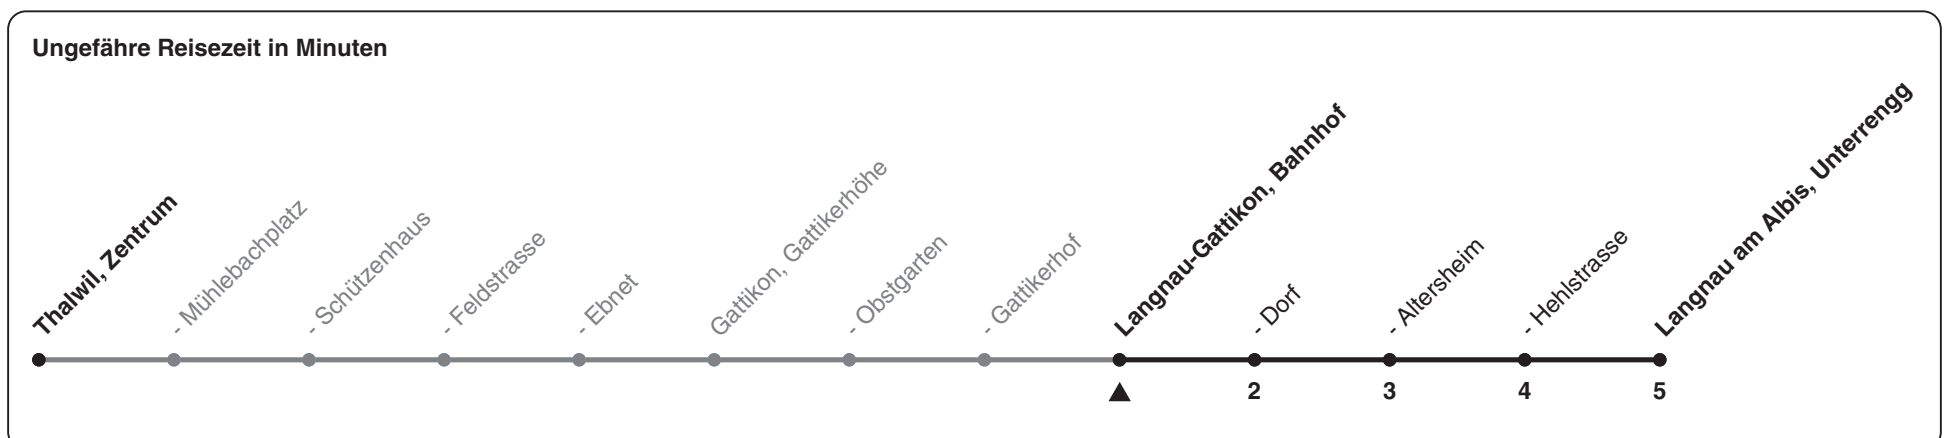

140

ZVV-Contact 0848 988 988 | zvv.ch

Zum Live-Fahrplan

Bahnhof

Richtung Langnau am Albis, Unterrengg

h	Montag - Freitag	Samstag	Sonn- und Feiertag
5	54		
6	24 54	24 54	54
7	24 54	24 54	24 54
8	24 54	24 54	24 54
9	24 54	24 54	24 54
10	24 54	24 54	24 54
11	24 54	24 54	24 54
12	24 54	24 54	24 54
13	24 54	24 54	24 54
14	24 54	24 54	24 54
15	24 54	24 54	24 54
16	24 54	24 54	24 54
17	24 54	24 54	24 54
18	24 54	24 54	24 54
19	24 54	24 54	24 54
20	24 54	24 54	24 54
21	24 54	24 54	24 54
22	24 54	24 54	24 54
23	24 54	24 54	24 54
0	24	24	24

Als Feiertage gelten: 25./26. Dez., 1./2. Jan., Karfreitag, Ostermontag, 1. Mai, Auffahrt, Pfingstmontag, 1. Aug.

Gültig ab 12.12.2021 bis 10.12.2022

STEIG EIN. KOMM WEITER.