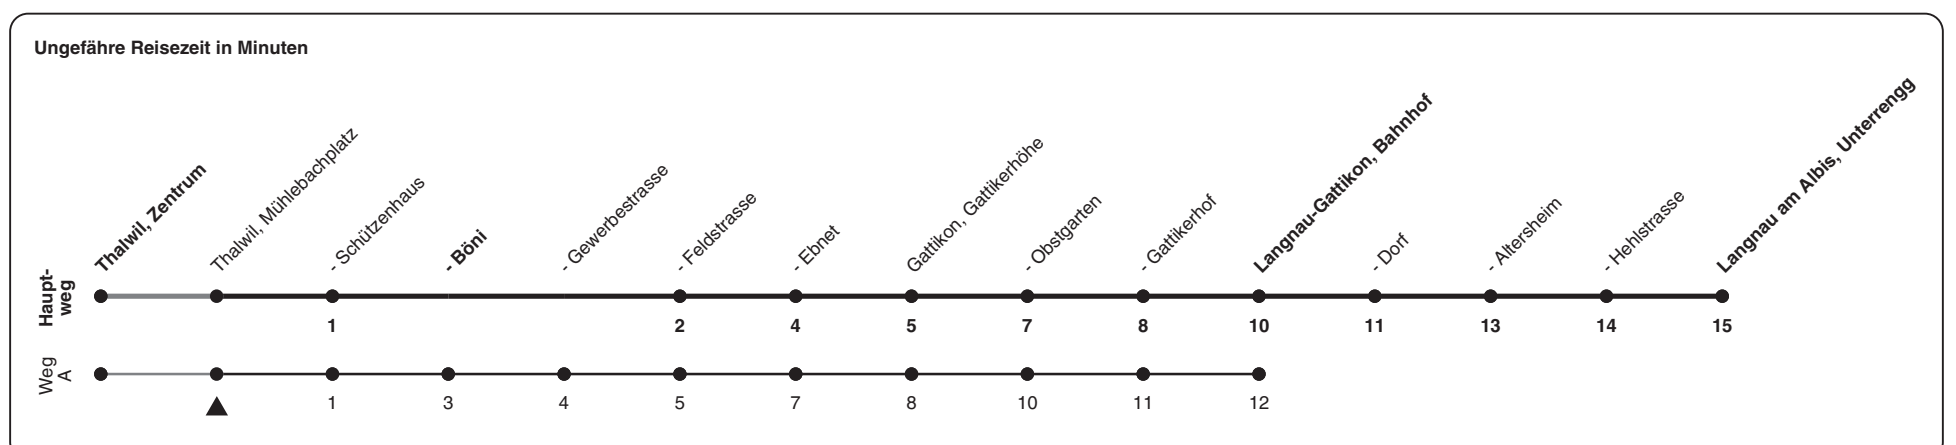

140

ZVV-Contact 0848 988 988 | zvv.ch

Zum Live-Fahrplan

Mühlebachplatz

Richtung Langnau am Albis, Unterrengg

h	Montag - Freitag	Samstag	Sonn- und Feiertag
5	44		
6	14 31A 44	14 44	44
7	01A 14 31A 44	14 44	14 44
8	01A 14 31Ab 44	14 44	14 44
9	14 44	14 44	14 44
10	14 44	14 44	14 44
11	14 44	14 44	14 44
12	14 44	14 44	14 44
13	14 44	14 44	14 44
14	14 44	14 44	14 44
15	14 44	14 44	14 44
16	14 44	14 44	14 44
17	01a 14 31a 44	14 44	14 44
18	01a 14 31a 44	14 44	14 44
19	01a 14 44	14 44	14 44
20	14 44	14 44	14 44
21	14 44	14 44	14 44
22	14 44	14 44	14 44
23	14 44	14 44	14 44
0	14	14	14

A) fährt Weg A   a) bis Langnau-Gattikon, Bahnhof   b) bis Thalwil, Böni

Als Feiertage gelten: 25./26. Dez., 1./2. Jan., Karfreitag, Ostermontag, 1. Mai, Auffahrt, Pfingstmontag, 1. Aug.

Gültig ab 12.12.2021 bis 10.12.2022

STEIG EIN. KOMM WEITER.