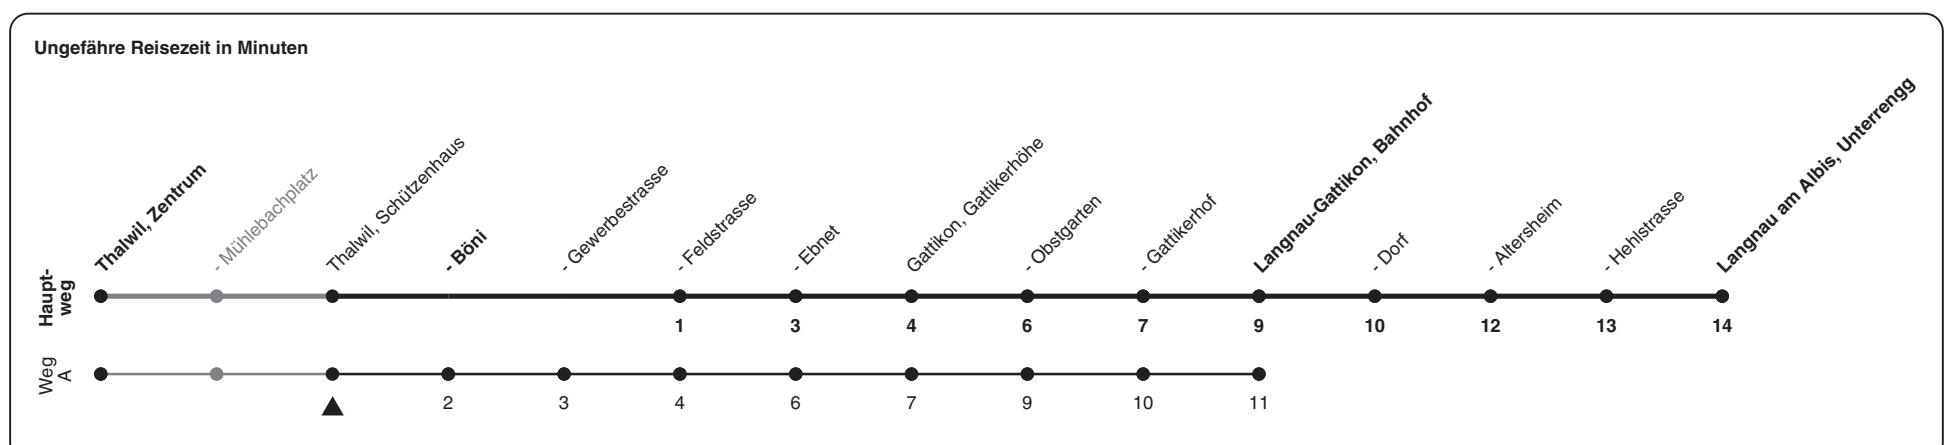

140

ZVV-Contact 0848 988 988 | zvv.ch

Zum Live-Fahrplan

Schützenhaus

Richtung Langnau am Albis, Unterrengg

h	Montag - Freitag	Samstag	Sonn- und Feiertag
5	45		
6	15 32 ^A 45	15 45	45
7	02 ^A 15 32 ^A 45	15 45	15 45
8	02 ^A 15 32 ^{Ab} 45	15 45	15 45
9	15 45	15 45	15 45
10	15 45	15 45	15 45
11	15 45	15 45	15 45
12	15 45	15 45	15 45
13	15 45	15 45	15 45
14	15 45	15 45	15 45
15	15 45	15 45	15 45
16	15 45	15 45	15 45
17	02 ^a 15 32 ^a 45	15 45	15 45
18	02 ^a 15 32 ^a 45	15 45	15 45
19	02 ^a 15 45	15 45	15 45
20	15 45	15 45	15 45
21	15 45	15 45	15 45
22	15 45	15 45	15 45
23	15 45	15 45	15 45
0	15	15	15

A) fährt Weg A a) bis Langnau-Gattikon, Bahnhof b) bis Thalwil, Böni

Als Feiertage gelten: 25./26. Dez., 1./2. Jan., Karfreitag, Ostermontag, 1. Mai, Auffahrt, Pfingstmontag, 1. Aug.

Gültig ab 12.12.2021 bis 10.12.2022