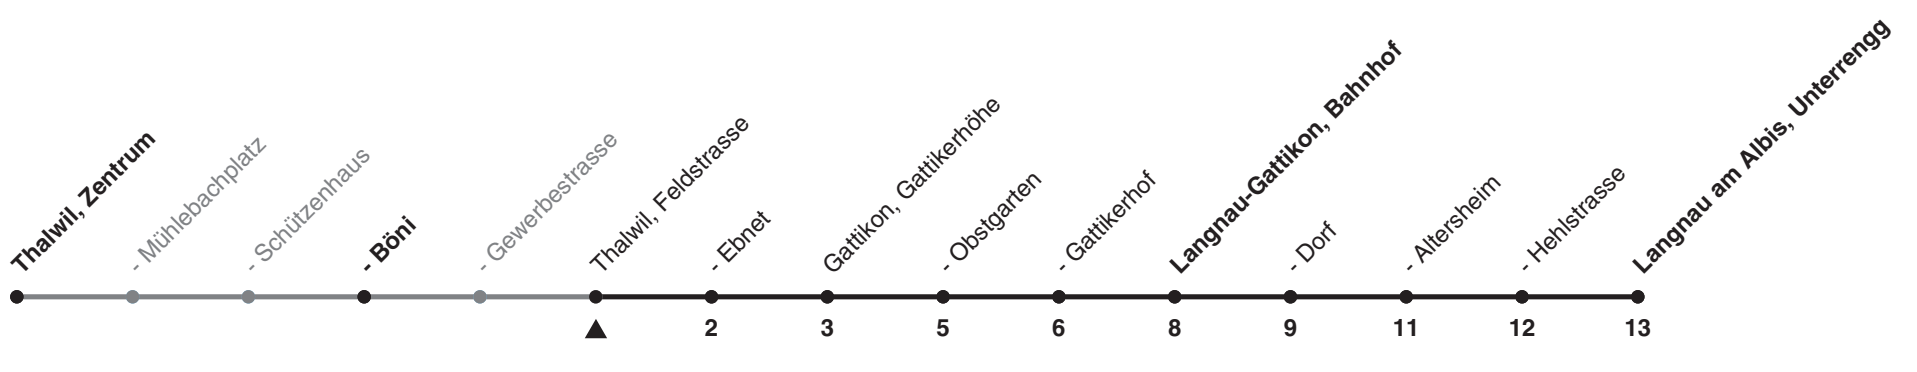

140

ZVV-Contact 0848 988 988 | zvv.ch

Zum Live-Fahrplan

Feldstrasse

Richtung Langnau am Albis, Unterrengg

h	Montag - Freitag	Samstag	Sonn- und Feiertag
5	46		
6	16 36a 46	16 46	46
7	06a 16 36a 46	16 46	16 46
8	06a 16 46	16 46	16 46
9	16 46	16 46	16 46
10	16 46	16 46	16 46
11	16 46	16 46	16 46
12	16 46	16 46	16 46
13	16 46	16 46	16 46
14	16 46	16 46	16 46
15	16 46	16 46	16 46
16	16 46	16 46	16 46
17	03a 16 33a 46	16 46	16 46
18	03a 16 33a 46	16 46	16 46
19	03a 16 46	16 46	16 46
20	16 46	16 46	16 46
21	16 46	16 46	16 46
22	16 46	16 46	16 46
23	16 46	16 46	16 46
0	16	16	16

a) bis Langnau-Gattikon, Bahnhof

Als Feiertage gelten: 25./26. Dez., 1./2. Jan., Karfreitag, Ostermontag, 1. Mai, Auffahrt, Pfingstmontag, 1. Aug.

Ungefähre Reisezeit in Minuten

Gültig ab 12.12.2021 bis 10.12.2022