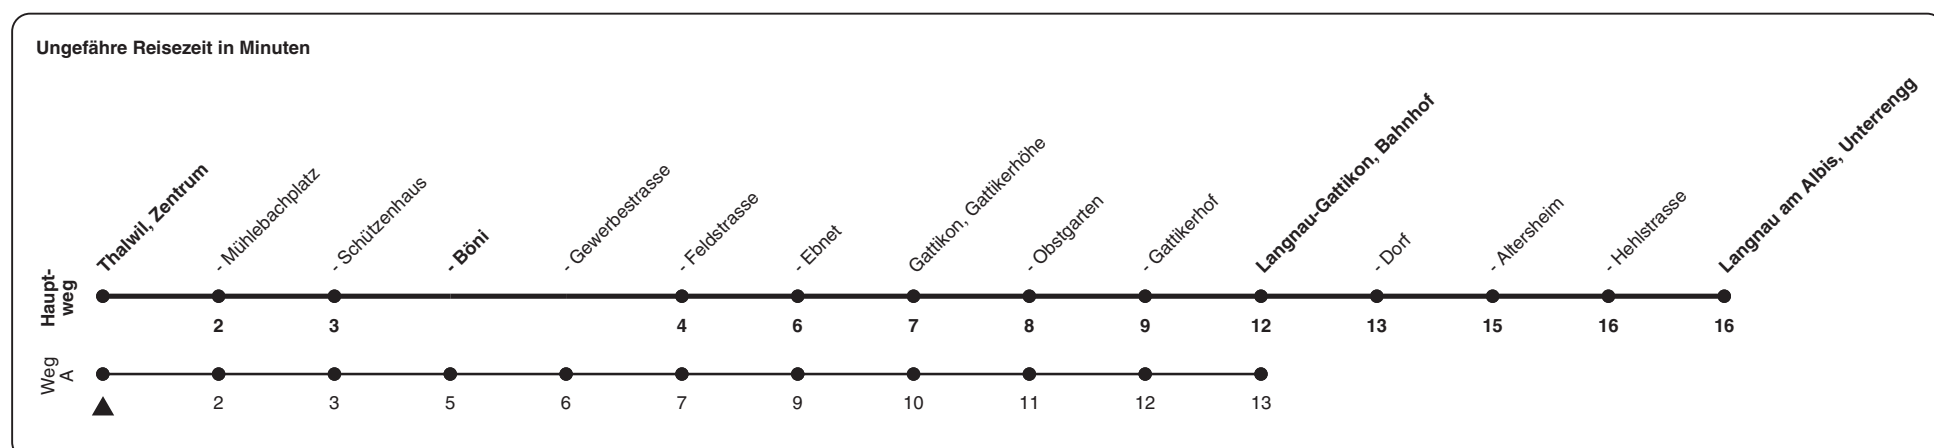

140

ZVV-Contact 0848 988 988 | zvv.ch

Zum Live-Fahrplan

Zentrum

Richtung Langnau am Albis, Unterrengg

h	Montag - Freitag	Samstag	Sonn- und Feiertag
5	43		
6	13 30^A 43	13 43	43
7	00^A 13 30^A 43	13 43	13 43
8	00^A 13 30^{Ab} 43	13 43	13 43
9	13 43	13 43	13 43
10	13 43	13 43	13 43
11	13 43	13 43	13 43
12	13 43	13 43	13 43
13	13 43	13 43	13 43
14	13 43	13 43	13 43
15	13 43	13 43	13 43
16	13 43	13 43	13 43
17	00^a 13 30^a 43	13 43	13 43
18	00^a 13 30^a 43	13 43	13 43
19	00^a 13 43	13 43	13 43
20	13 43	13 43	13 43
21	13 43	13 43	13 43
22	13 43	13 43	13 43
23	13 43	13 43	13 43
0	13	13	13

A) fährt Weg A   a) bis Langnau-Gattikon, Bahnhof   b) bis Thalwil, Böni

Als Feiertage gelten: 25./26. Dez., 1./2. Jan., Karfreitag, Ostermontag, 1. Mai, Auffahrt, Pfingstmontag, 1. Aug.

Gültig ab 12.12.2021 bis 10.12.2022

STEIG EIN. KOMM WEITER.