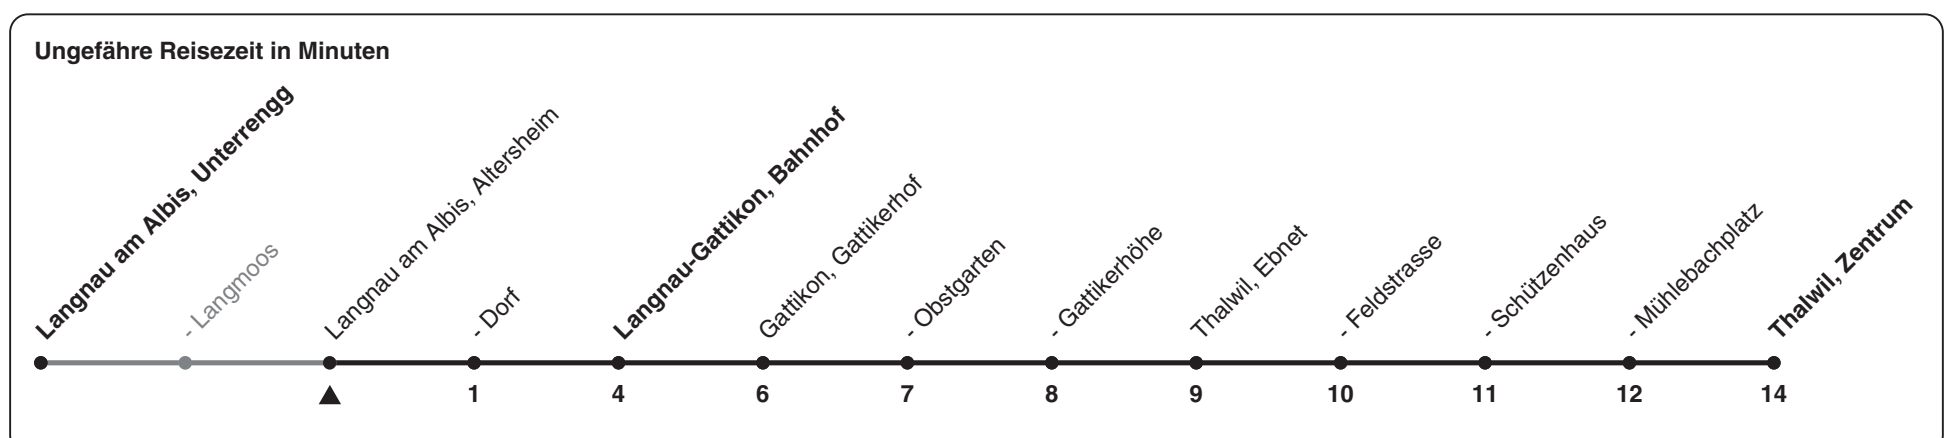

140

ZVV-Contact 0848 988 988 | zvv.ch

Zum
Live-
Fahrplan

Altersheim

Richtung Thalwil, Zentrum

h	Montag - Freitag	Samstag	Sonn- und Feiertag
5	32		
6	02 32	02 32	
7	02 32	02 32	02 32
8	02 32	02 32	02 32
9	02 32	02 32	02 32
10	02 32	02 32	02 32
11	02 32	02 32	02 32
12	02 32	02 32	02 32
13	02 32	02 32	02 32
14	02 32	02 32	02 32
15	02 32	02 32	02 32
16	02 32	02 32	02 32
17	02 32	02 32	02 32
18	02 32	02 32	02 32
19	02 32	02 32	02 32
20	02 32	02 32	02 32
21	02 32	02 32	02 32
22	02 32	02 32	02 32
23	02 32	02 32	02 32
0	02	02	02

Als Feiertage gelten: 25./26. Dez., 1./2. Jan., Karfreitag, Ostermontag, 1. Mai, Auffahrt, Pfingstmontag, 1. Aug.

Gültig ab 12.12.2021 bis 10.12.2022

STEIG EIN. KOMM WEITER.