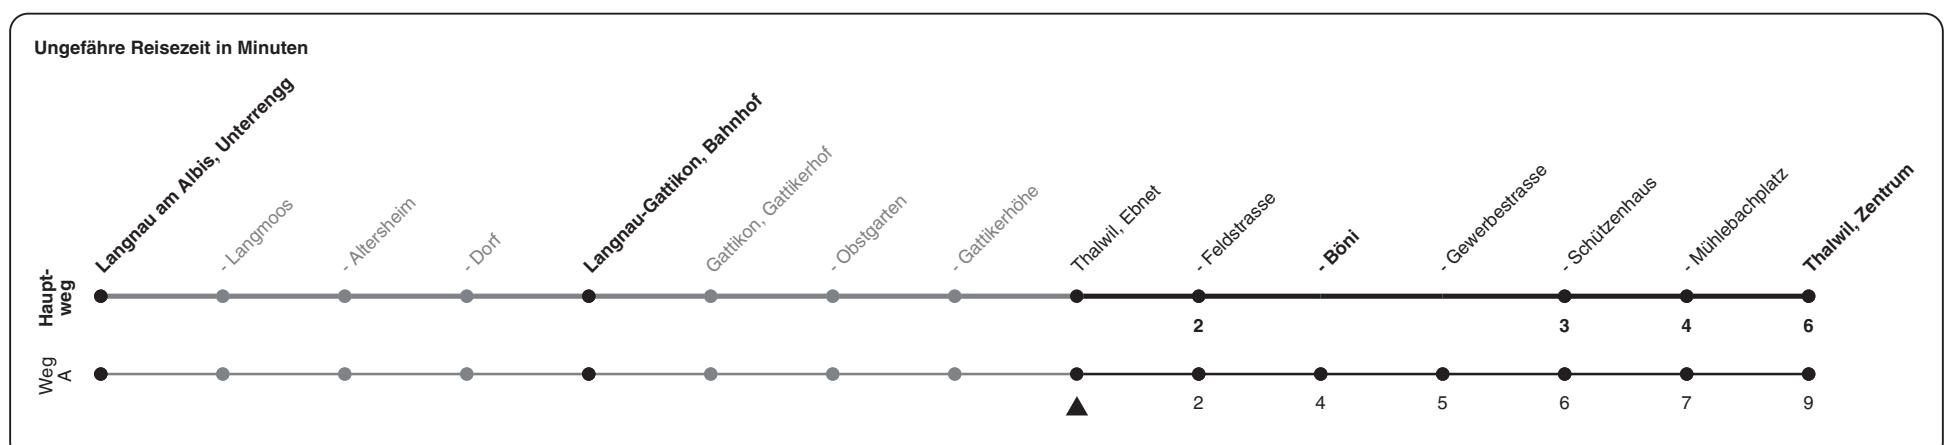

## Richtung Thalwil, Zentrum

h	Montag - Freitag	Samstag	Sonn- und Feiertag
5	40		
6	10 21 40 51	10 40	
7	10 21 40 51	10 40	10 40
8	10 21 40	10 40	10 40
9	10 40	10 40	10 40
10	10 40	10 40	10 40
11	10 40	10 40	10 40
12	10 40	10 40	10 40
13	10 40	10 40	10 40
14	10 40	10 40	10 40
15	10 40	10 40	10 40
16	10 40 48A	10 40	10 40
17	10 18A 40 48A	10 40	10 40
18	10 18A 40 48A	10 40	10 40
19	10 40	10 40	10 40
20	10 40	10 40	10 40
21	10 40	10 40	10 40
22	10 40	10 40	10 40
23	10 40	10 40	10 40
0	10	10	10

A) fährt Weg A

Als Feiertage gelten: 25./26. Dez., 1./2. Jan., Karfreitag, Ostermontag, 1. Mai, Auffahrt, Pfingstmontag, 1. Aug.

Gültig ab 12.12.2021 bis 10.12.2022

STEIG EIN. KOMM WEITER.