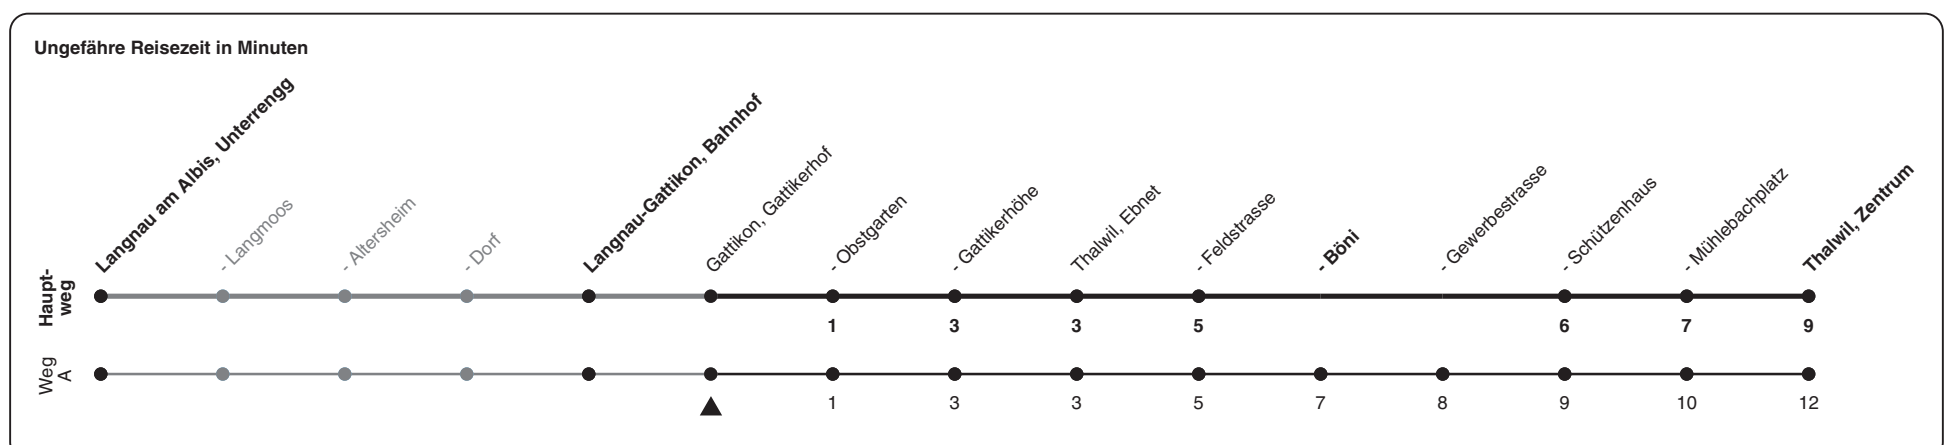

# 140

ZVV-Contact 0848 988 988 | zvv.ch

Zum Live-Fahrplan

Gattikerhof

## Richtung Thalwil, Zentrum

h	Montag - Freitag	Samstag	Sonn- und Feiertag
5	37		
6	07 18 37 48	07 37	
7	07 18 37 48	07 37	07 37
8	07 18 37	07 37	07 37
9	07 37	07 37	07 37
10	07 37	07 37	07 37
11	07 37	07 37	07 37
12	07 37	07 37	07 37
13	07 37	07 37	07 37
14	07 37	07 37	07 37
15	07 37	07 37	07 37
16	07 37 45A	07 37	07 37
17	07 15A 37 45A	07 37	07 37
18	07 15A 37 45A	07 37	07 37
19	07 37	07 37	07 37
20	07 37	07 37	07 37
21	07 37	07 37	07 37
22	07 37	07 37	07 37
23	07 37	07 37	07 37
0	07	07	07

A) fährt Weg A

Als Feiertage gelten: 25./26. Dez., 1./2. Jan., Karfreitag, Ostermontag, 1. Mai, Auffahrt, Pfingstmontag, 1. Aug.

Gültig ab 12.12.2021 bis 10.12.2022

STEIG EIN. KOMM WEITER.

21.10.2021