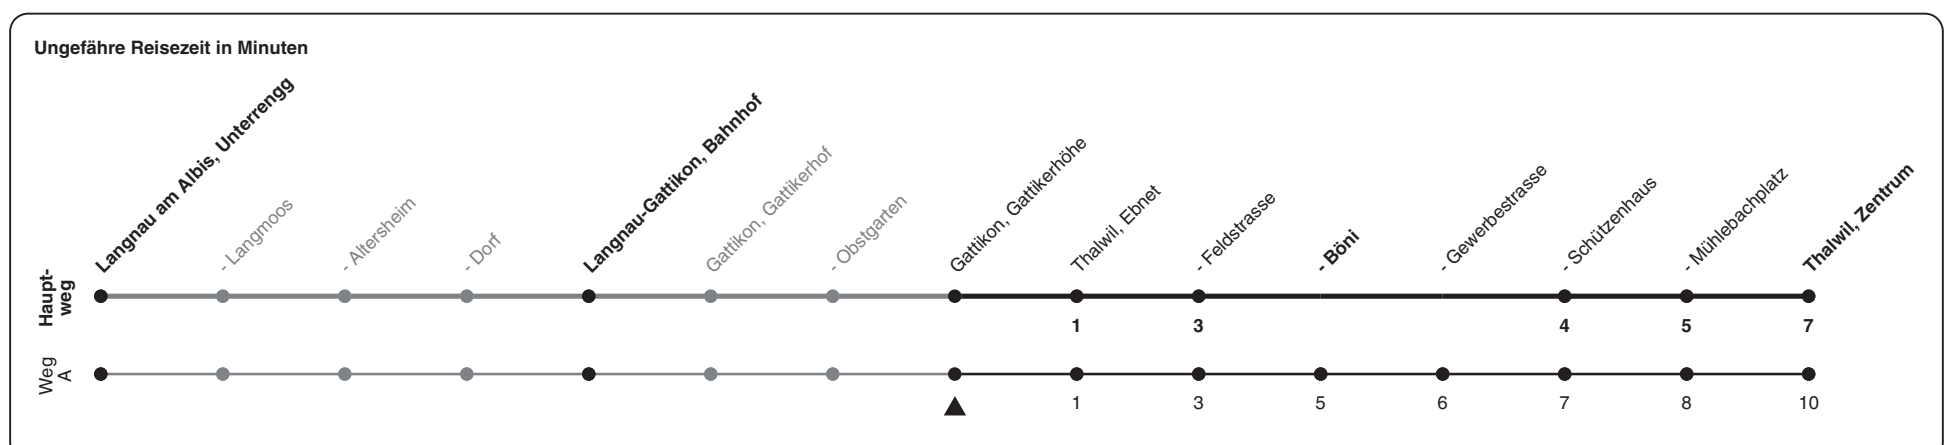

140

ZVV-Contact 0848 988 988 | zvv.ch

Zum Live-Fahrplan

Gattikerhöhe Richtung Thalwil, Zentrum

h	Montag - Freitag	Samstag	Sonn- und Feiertag
5	39		
6	09 20 39 50	09 39	
7	09 20 39 50	09 39	09 39
8	09 20 39	09 39	09 39
9	09 39	09 39	09 39
10	09 39	09 39	09 39
11	09 39	09 39	09 39
12	09 39	09 39	09 39
13	09 39	09 39	09 39
14	09 39	09 39	09 39
15	09 39	09 39	09 39
16	09 39 47A	09 39	09 39
17	09 17A 39 47A	09 39	09 39
18	09 17A 39 47A	09 39	09 39
19	09 39	09 39	09 39
20	09 39	09 39	09 39
21	09 39	09 39	09 39
22	09 39	09 39	09 39
23	09 39	09 39	09 39
0	09	09	09

A) fährt Weg A

Als Feiertage gelten: 25./26. Dez., 1./2. Jan., Karfreitag, Ostermontag, 1. Mai, Auffahrt, Pfingstmontag, 1. Aug.

Gültig ab 12.12.2021 bis 10.12.2022

STEIG EIN. KOMM WEITER.