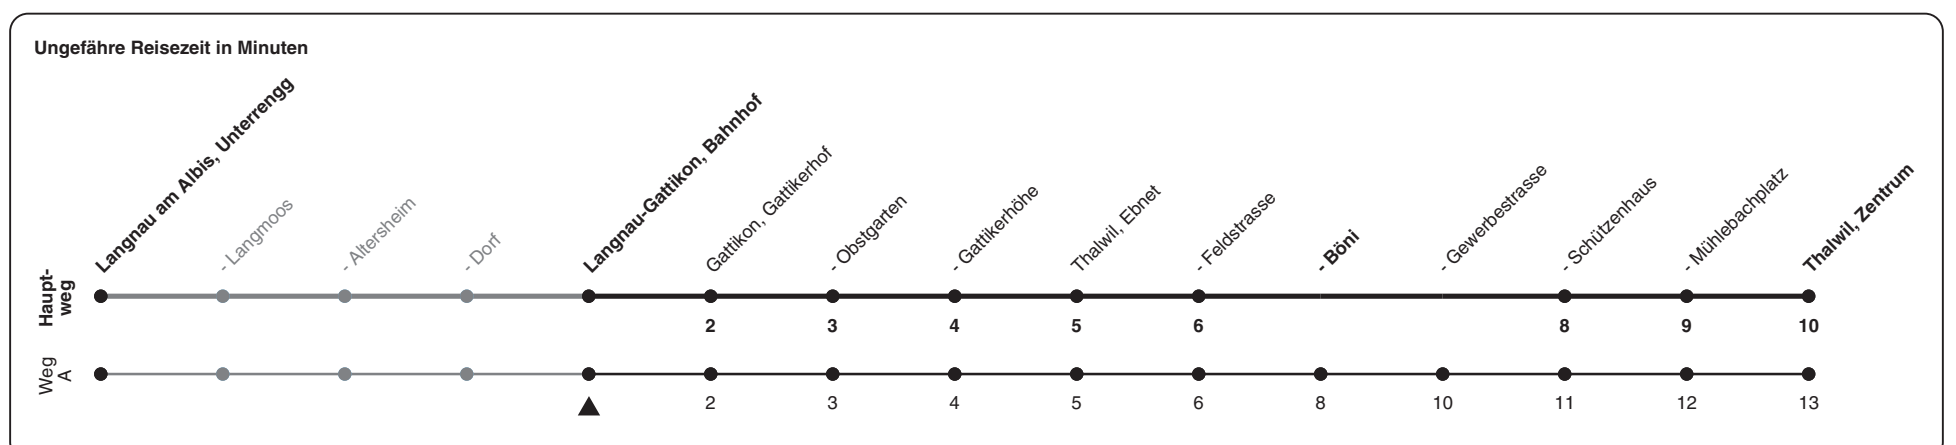

## Richtung Thalwil, Zentrum

h	Montag - Freitag	Samstag	Sonn- und Feiertag
5	36		
6	06 17 36 47	06 36	
7	06 17 36 47	06 36	06 36
8	06 17 36	06 36	06 36
9	06 36	06 36	06 36
10	06 36	06 36	06 36
11	06 36	06 36	06 36
12	06 36	06 36	06 36
13	06 36	06 36	06 36
14	06 36	06 36	06 36
15	06 36	06 36	06 36
16	06 36 44A	06 36	06 36
17	06 14A 36 44A	06 36	06 36
18	06 14A 36 44A	06 36	06 36
19	06 36	06 36	06 36
20	06 36	06 36	06 36
21	06 36	06 36	06 36
22	06 36	06 36	06 36
23	06 36	06 36	06 36
0	06	06	06

A) fährt Weg A

Als Feiertage gelten: 25./26. Dez., 1./2. Jan., Karfreitag, Ostermontag, 1. Mai, Auffahrt, Pfingstmontag, 1. Aug.

Gültig ab 12.12.2021 bis 10.12.2022

STEIG EIN. KOMM WEITER.

21.10.2021