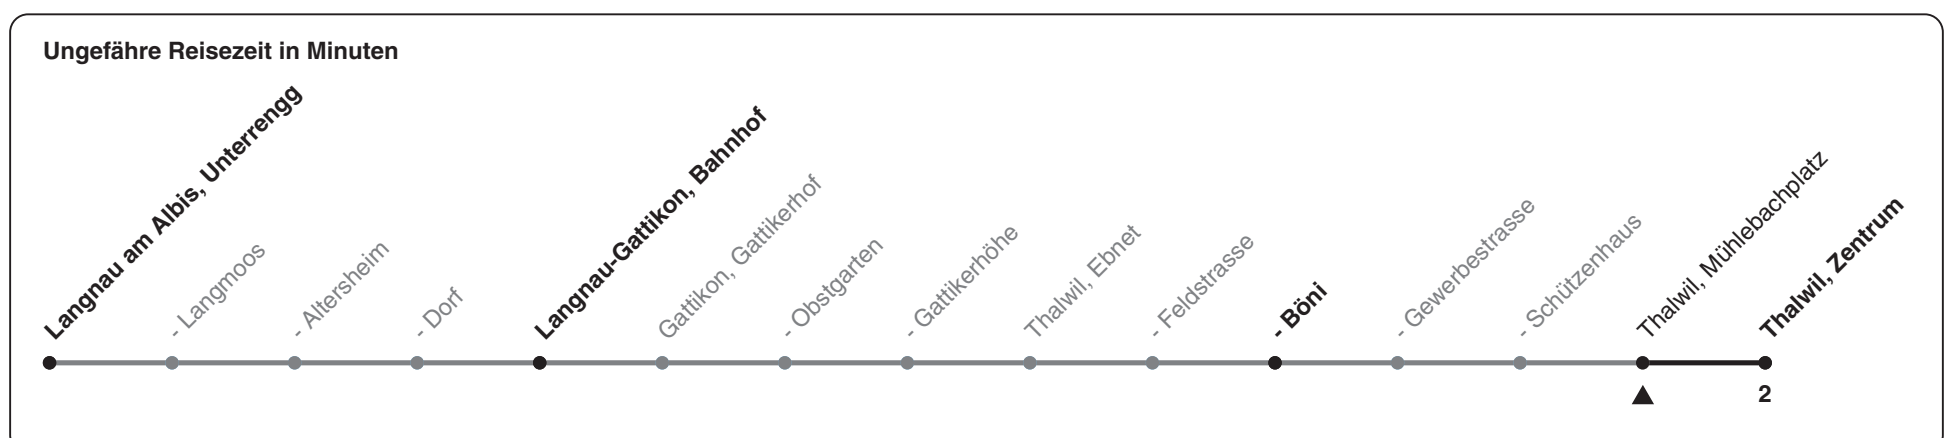

140

ZVV-Contact 0848 988 988 | zvv.ch

Zum Live-Fahrplan

Mühlebachplatz

Richtung Thalwil, Zentrum

h	Montag - Freitag	Samstag	Sonn- und Feiertag
5	44		
6	14 25 44 55	14 44	
7	14 25 44 55	14 44	14 44
8	14 25 44	14 44	14 44
9	14 44	14 44	14 44
10	14 44	14 44	14 44
11	14 44	14 44	14 44
12	14 44	14 44	14 44
13	14 44	14 44	14 44
14	14 44	14 44	14 44
15	14 44	14 44	14 44
16	14 44 55	14 44	14 44
17	14 25 44 55	14 44	14 44
18	14 25 44 55	14 44	14 44
19	14 44	14 44	14 44
20	14 44	14 44	14 44
21	14 44	14 44	14 44
22	14 44	14 44	14 44
23	14 44	14 44	14 44
0	14	14	14

Als Feiertage gelten: 25./26. Dez., 1./2. Jan., Karfreitag, Ostermontag, 1. Mai, Auffahrt, Pfingstmontag, 1. Aug.

Gültig ab 12.12.2021 bis 10.12.2022

STEIG EIN. KOMM WEITER.