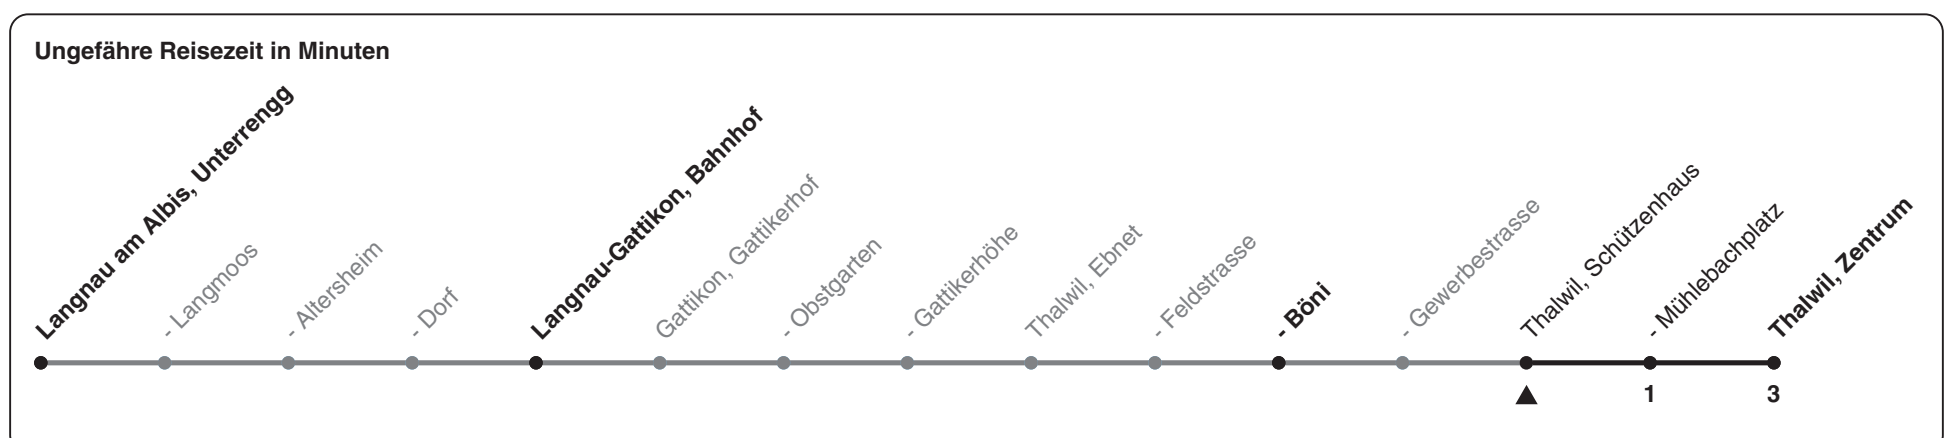

140

ZVV-Contact 0848 988 988 | zvv.ch

Zum Live-Fahrplan

Schützenhaus

Richtung Thalwil, Zentrum

h	Montag - Freitag	Samstag	Sonn- und Feiertag
5	43		
6	13 24 43 54	13 43	
7	13 24 43 54	13 43	13 43
8	13 24 43	13 43	13 43
9	13 43	13 43	13 43
10	13 43	13 43	13 43
11	13 43	13 43	13 43
12	13 43	13 43	13 43
13	13 43	13 43	13 43
14	13 43	13 43	13 43
15	13 43	13 43	13 43
16	13 43 54	13 43	13 43
17	13 24 43 54	13 43	13 43
18	13 24 43 54	13 43	13 43
19	13 43	13 43	13 43
20	13 43	13 43	13 43
21	13 43	13 43	13 43
22	13 43	13 43	13 43
23	13 43	13 43	13 43
0	13	13	13

Als Feiertage gelten: 25./26. Dez., 1./2. Jan., Karfreitag, Ostermontag, 1. Mai, Auffahrt, Pfingstmontag, 1. Aug.

Gültig ab 12.12.2021 bis 10.12.2022

STEIG EIN. KOMM WEITER.