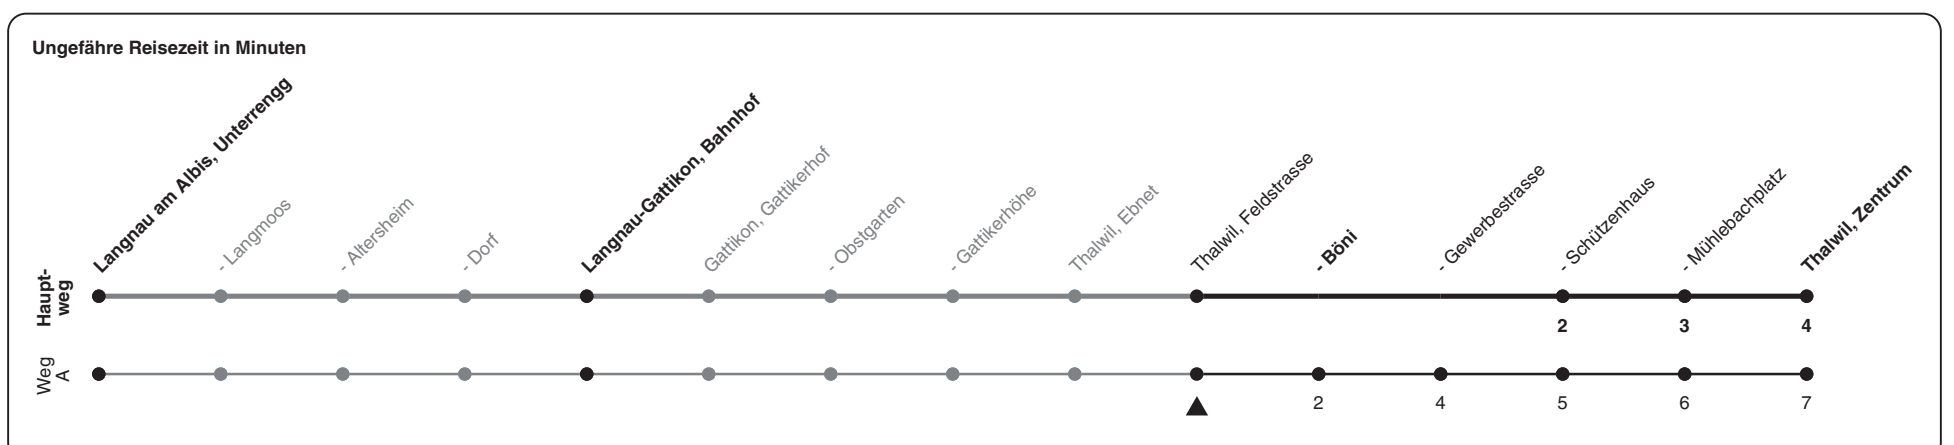

140

ZVV-Contact 0848 988 988 | zvv.ch

Zum Live-Fahrplan

Feldstrasse

Richtung Thalwil, Zentrum

h	Montag - Freitag	Samstag	Sonn- und Feiertag
5	42		
6	12 23 42 53	12 42	
7	12 23 42 53	12 42	12 42
8	12 23 42	12 42	12 42
9	12 42	12 42	12 42
10	12 42	12 42	12 42
11	12 42	12 42	12 42
12	12 42	12 42	12 42
13	12 42	12 42	12 42
14	12 42	12 42	12 42
15	12 42	12 42	12 42
16	12 42 50A	12 42	12 42
17	12 20A 42 50A	12 42	12 42
18	12 20A 42 50A	12 42	12 42
19	12 42	12 42	12 42
20	12 42	12 42	12 42
21	12 42	12 42	12 42
22	12 42	12 42	12 42
23	12 42	12 42	12 42
0	12	12	12

A) fährt Weg A

Als Feiertage gelten: 25./26. Dez., 1./2. Jan., Karfreitag, Ostermontag, 1. Mai, Auffahrt, Pfingstmontag, 1. Aug.

Gültig ab 12.12.2021 bis 10.12.2022

STEIG EIN. KOMM WEITER.