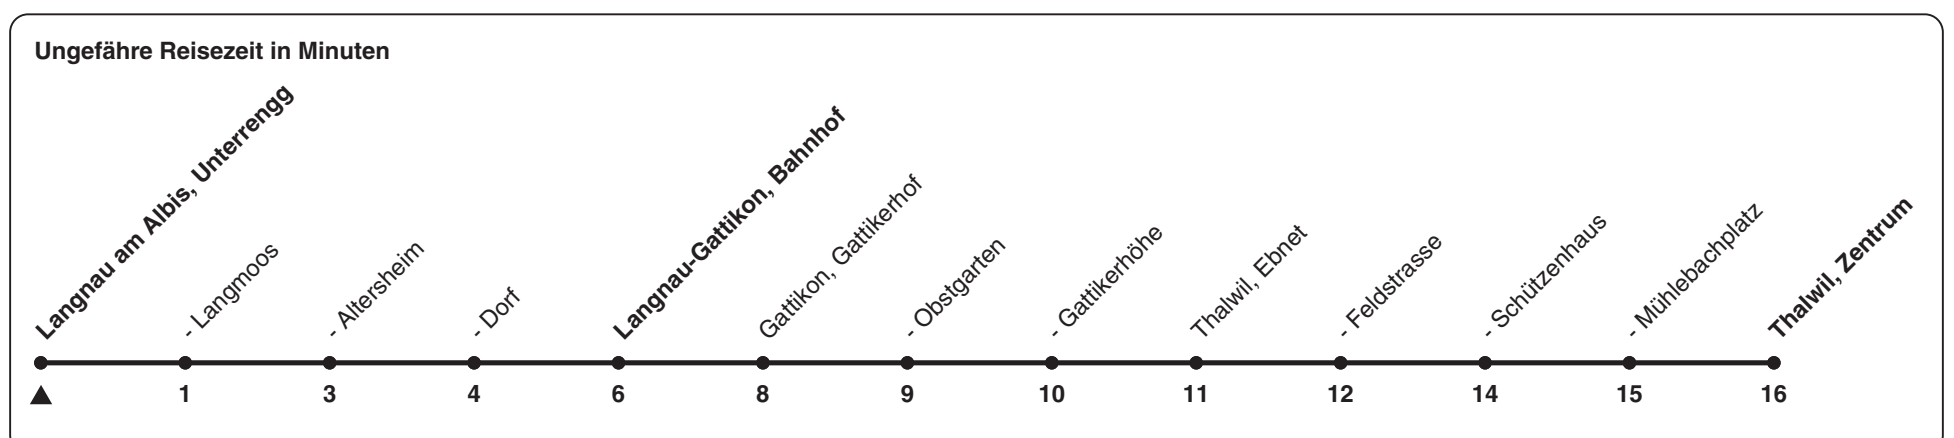

140

ZVV-Contact 0848 988 988 | zvv.ch

Zum Live-Fahrplan

Unterrengg

Richtung Thalwil, Zentrum

h	Montag - Freitag	Samstag	Sonn- und Feiertag
5	30		
6	00 30	00 30	
7	00 30	00 30	00 30
8	00 30	00 30	00 30
9	00 30	00 30	00 30
10	00 30	00 30	00 30
11	00 30	00 30	00 30
12	00 30	00 30	00 30
13	00 30	00 30	00 30
14	00 30	00 30	00 30
15	00 30	00 30	00 30
16	00 30	00 30	00 30
17	00 30	00 30	00 30
18	00 30	00 30	00 30
19	00 30	00 30	00 30
20	00 30	00 30	00 30
21	00 30	00 30	00 30
22	00 30	00 30	00 30
23	00 30	00 30	00 30
0	00	00	00

Als Feiertage gelten: 25./26. Dez., 1./2. Jan., Karfreitag, Ostermontag, 1. Mai, Auffahrt, Pfingstmontag, 1. Aug.

Gültig ab 12.12.2021 bis 10.12.2022

STEIG EIN. KOMM WEITER.