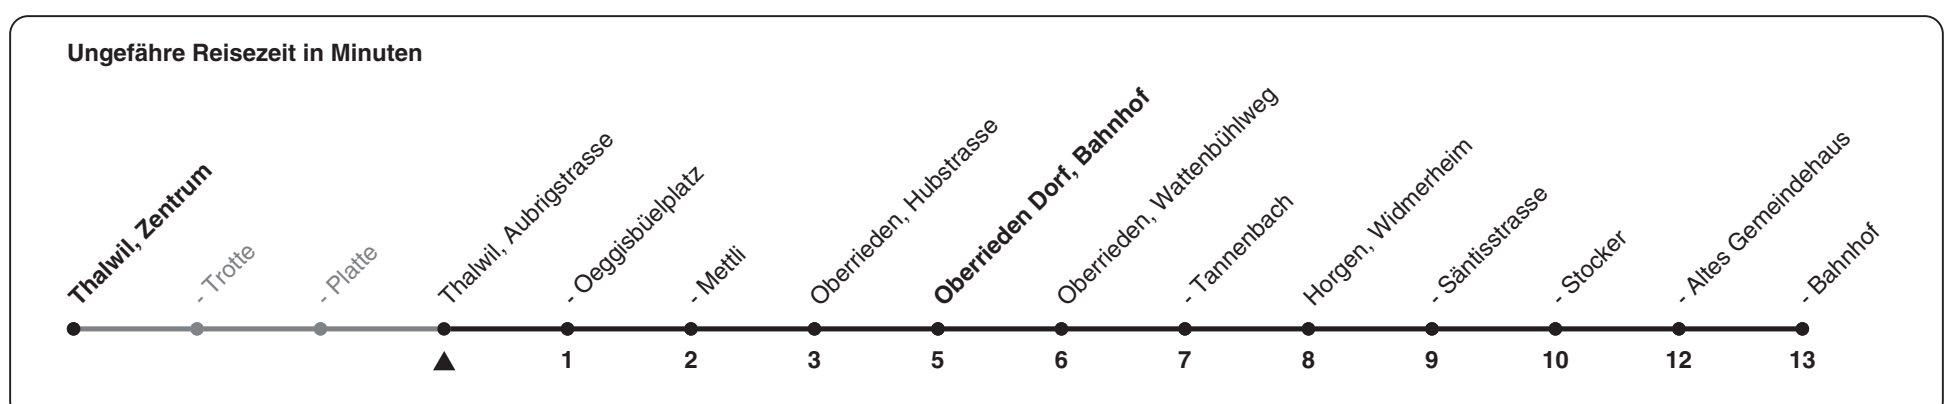

145

ZVV-Contact 0848 988 988 | zvv.ch

Zum Live-Fahrplan

Aubrigstrasse

Richtung Horgen, Bahnhof

via Oberrieden Dorf

h	Montag - Freitag	Samstag	Sonn- und Feiertag
5			
6	11 41	11 41	
7	11 41	11 41	11 41
8	11 41	11 41	11 41
9	11 41	11 41	11 41
10	11 41	11 41	11 41
11	11 41	11 41	11 41
12	11 41	11 41	11 41
13	11 41	11 41	11 41
14	11 41	11 41	11 41
15	11 41	11 41	11 41
16	11 41	11 41	11 41
17	11 41	11 41	11 41
18	11 41	11 41	11 41
19	11 41	11 41	11 41
20	11 41	11 41	11 41
21	11 41	11 41	11 41
22	11 41	11 41	11 41
23	11 41	11 41	11 41
0	11 41a	11 41a	11

a) bis Horgen, Stocker

Als Feiertage gelten: 25./26. Dez., 1./2. Jan., Karfreitag, Ostermontag, 1. Mai, Auffahrt, Pfingstmontag, 1. Aug.

Gültig ab 12.12.2021 bis 10.12.2022

STEIG EIN. KOMM WEITER.

01.11.2021