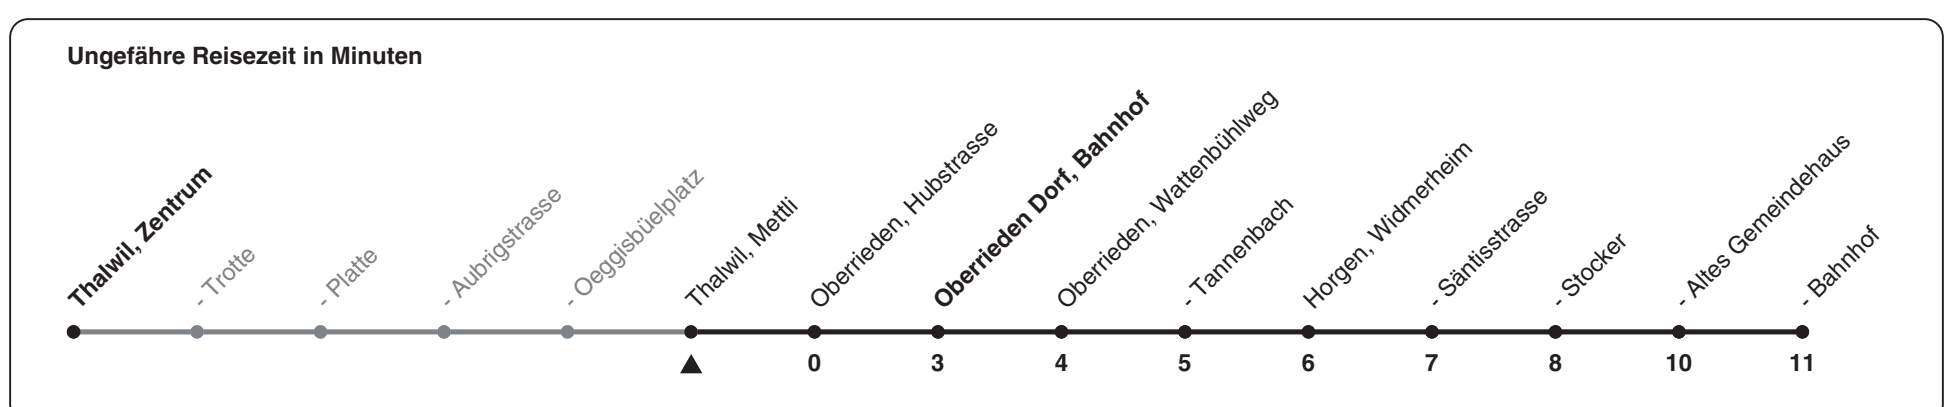

## Richtung Horgen, Bahnhof

via Oberrieden Dorf

h	Montag - Freitag	Samstag	Sonn- und Feiertag
5			
6	13 43	13 43	
7	13 43	13 43	13 43
8	13 43	13 43	13 43
9	13 43	13 43	13 43
10	13 43	13 43	13 43
11	13 43	13 43	13 43
12	13 43	13 43	13 43
13	13 43	13 43	13 43
14	13 43	13 43	13 43
15	13 43	13 43	13 43
16	13 43	13 43	13 43
17	13 43	13 43	13 43
18	13 43	13 43	13 43
19	13 43	13 43	13 43
20	13 43	13 43	13 43
21	13 43	13 43	13 43
22	13 43	13 43	13 43
23	13 43	13 43	13 43
0	13 43a	13 43a	13

a) bis Horgen, Stocker

Als Feiertage gelten: 25./26. Dez., 1./2. Jan., Karfreitag, Ostermontag, 1. Mai, Auffahrt, Pfingstmontag, 1. Aug.

Gültig ab 12.12.2021 bis 10.12.2022

STEIG EIN. KOMM WEITER.

01.11.2021