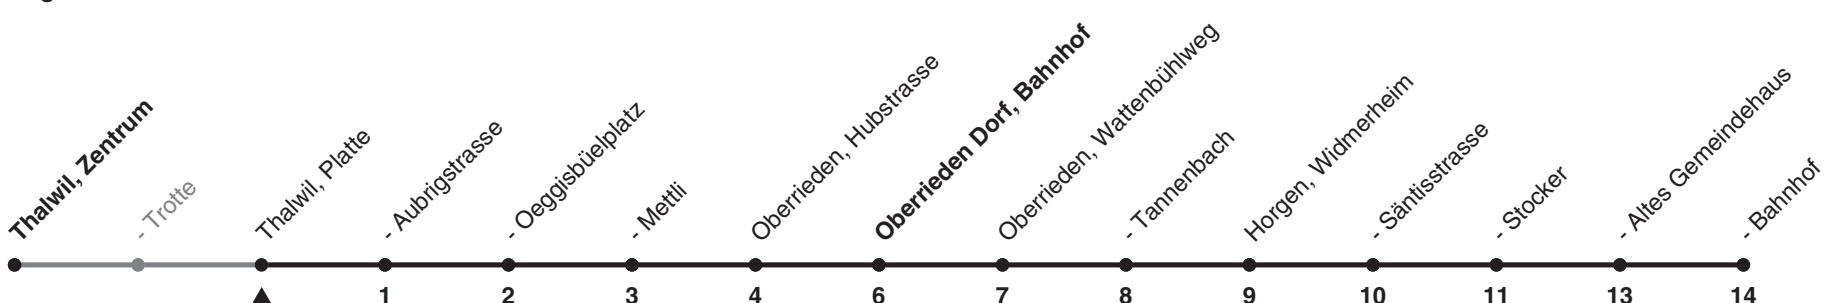

145

ZVV-Contact 0848 988 988 | zvv.ch

Zum Live-Fahrplan

Platte

Richtung Horgen, Bahnhof

via Oberrieden Dorf

h	Montag - Freitag	Samstag	Sonn- und Feiertag
5			
6	10 40	10 40	
7	10 40	10 40	10 40
8	10 40	10 40	10 40
9	10 40	10 40	10 40
10	10 40	10 40	10 40
11	10 40	10 40	10 40
12	10 40	10 40	10 40
13	10 40	10 40	10 40
14	10 40	10 40	10 40
15	10 40	10 40	10 40
16	10 40	10 40	10 40
17	10 40	10 40	10 40
18	10 40	10 40	10 40
19	10 40	10 40	10 40
20	10 40	10 40	10 40
21	10 40	10 40	10 40
22	10 40	10 40	10 40
23	10 40	10 40	10 40
0	10 40a	10 40a	10

a) bis Horgen, Stocker

Als Feiertage gelten: 25./26. Dez., 1./2. Jan., Karfreitag, Ostermontag, 1. Mai, Auffahrt, Pfingstmontag, 1. Aug.

Ungefähre Reisezeit in Minuten

Gültig ab 12.12.2021 bis 10.12.2022