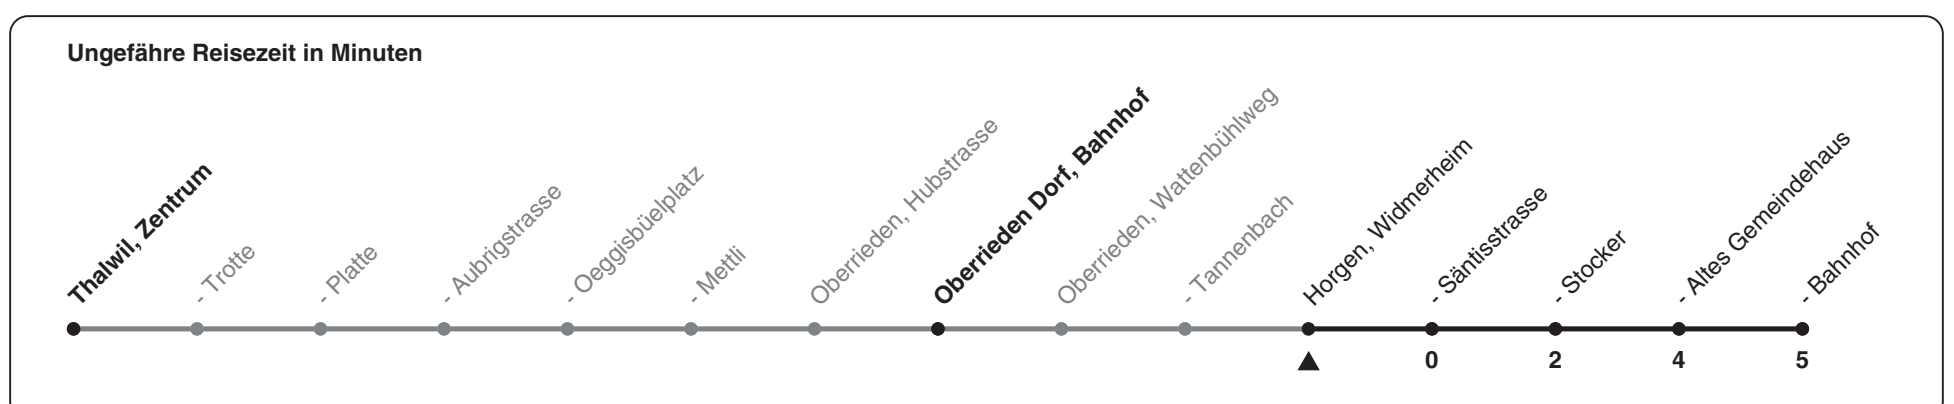

145

ZVV-Contact 0848 988 988 | zvv.ch

Zum
Live-
Fahrplan

Widmerheim

Richtung Horgen, Bahnhof

h	Montag - Freitag	Samstag	Sonn- und Feiertag
5	49		
6	19 49	19 49	
7	19 49	19 49	19 49
8	19 49	19 49	19 49
9	19 49	19 49	19 49
10	19 49	19 49	19 49
11	19 49	19 49	19 49
12	19 49	19 49	19 49
13	19 49	19 49	19 49
14	19 49	19 49	19 49
15	19 49	19 49	19 49
16	19 49	19 49	19 49
17	19 49	19 49	19 49
18	19 49	19 49	19 49
19	19 49	19 49	19 49
20	19 49	19 49	19 49
21	19 49	19 49	19 49
22	19 49	19 49	19 49
23	19 49	19 49	19 49
0	19 49a	19 49a	19

a) bis Horgen, Stocker

Als Feiertage gelten: 25./26. Dez., 1./2. Jan., Karfreitag, Ostermontag, 1. Mai, Auffahrt, Pfingstmontag, 1. Aug.

Gültig ab 12.12.2021 bis 10.12.2022

STEIG EIN. KOMM WEITER.

01.11.2021