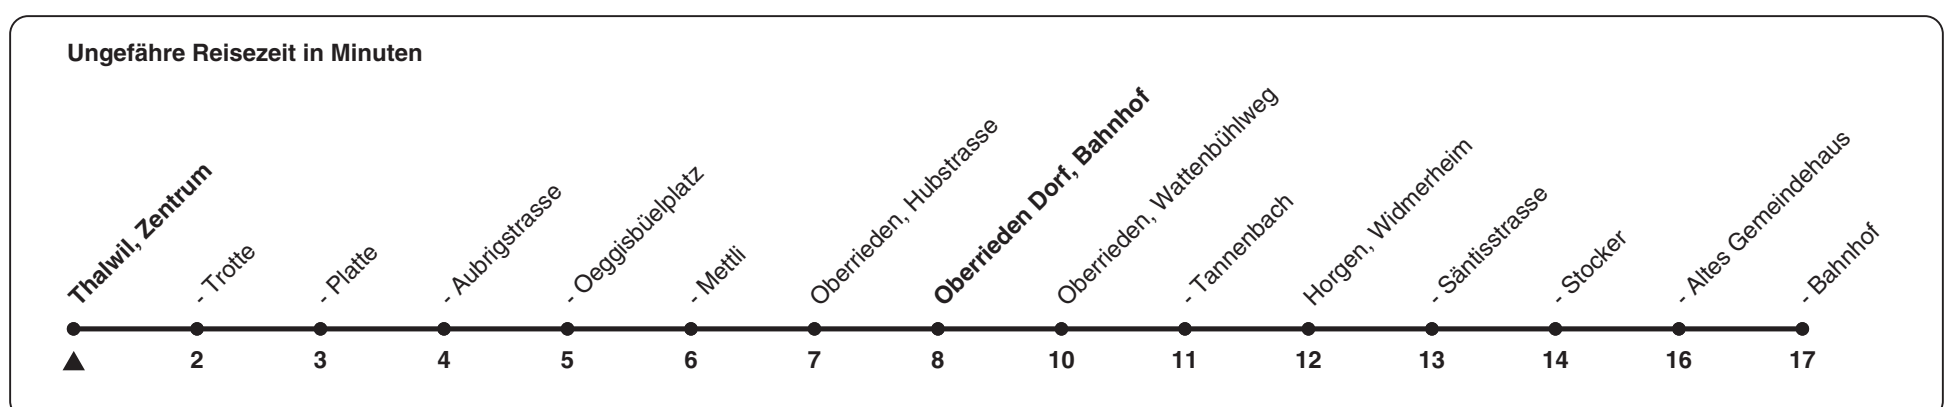

# 145

ZVV-Contact 0848 988 988 | zvv.ch

Zum Live-Fahrplan

Zentrum

## Richtung Horgen, Bahnhof

via Oberrieden Dorf

h	Montag - Freitag	Samstag	Sonn- und Feiertag
5			
6	08 38	08 38	
7	08 38	08 38	08 38
8	08 38	08 38	08 38
9	08 38	08 38	08 38
10	08 38	08 38	08 38
11	08 38	08 38	08 38
12	08 38	08 38	08 38
13	08 38	08 38	08 38
14	08 38	08 38	08 38
15	08 38	08 38	08 38
16	08 38	08 38	08 38
17	08 38	08 38	08 38
18	08 38	08 38	08 38
19	08 38	08 38	08 38
20	08 38	08 38	08 38
21	08 38	08 38	08 38
22	08 38	08 38	08 38
23	08 38	08 38	08 38
0	08 38a	08 38a	08

a) bis Horgen, Stocker

Als Feiertage gelten: 25./26. Dez., 1./2. Jan., Karfreitag, Ostermontag, 1. Mai, Auffahrt, Pfingstmontag, 1. Aug.

Gültig ab 12.12.2021 bis 10.12.2022

STEIG EIN. KOMM WEITER.

01.11.2021