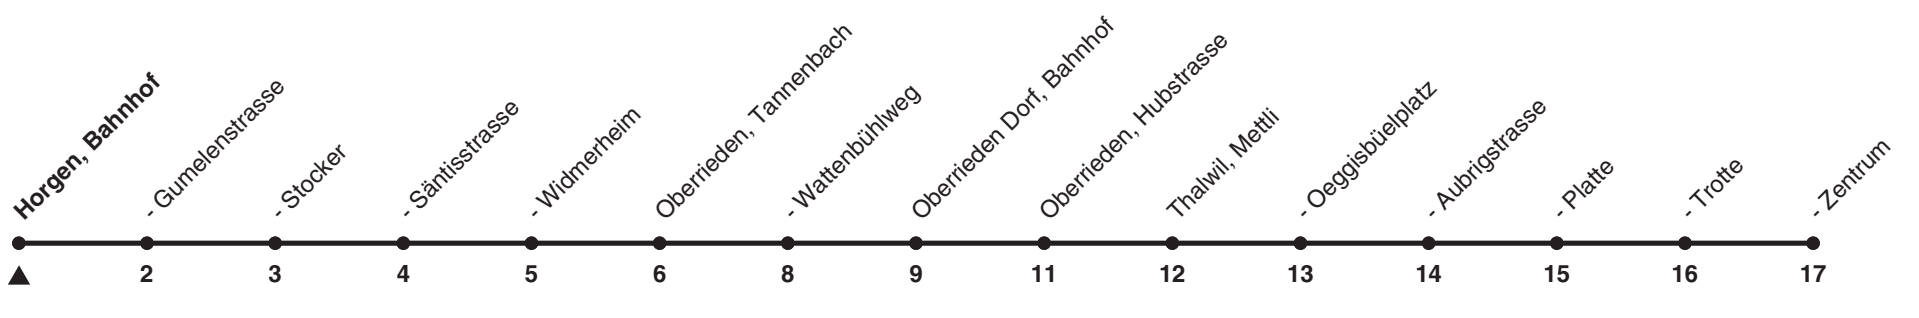

## Richtung Thalwil, Zentrum

h	Montag - Freitag	Samstag	Sonn- und Feiertag
5	04 34	34	
6	04 34	04 34	34
7	04 34	04 34	04 34
8	04 34	04 34	04 34
9	04 34	04 34	04 34
10	04 34	04 34	04 34
11	04 34	04 34	04 34
12	04 34	04 34	04 34
13	04 34	04 34	04 34
14	04 34	04 34	04 34
15	04 34	04 34	04 34
16	04 34	04 34	04 34
17	04 34	04 34	04 34
18	04 34	04 34	04 34
19	04 34	04 34	04 34
20	04 34	04 34	04 34
21	04 34	04 34	04 34
22	04 34	04 34	04 34
23	04 34	04 34	04 34
0	04 42a	04 42a	10a

a) bis Oberrieden, Tannenbach

Als Feiertage gelten: 25./26. Dez., 1./2. Jan., Karfreitag, Ostermontag, 1. Mai, Auffahrt, Pfingstmontag, 1. Aug.

Ungefähre Reisezeit in Minuten

Gültig ab 12.12.2021 bis 10.12.2022