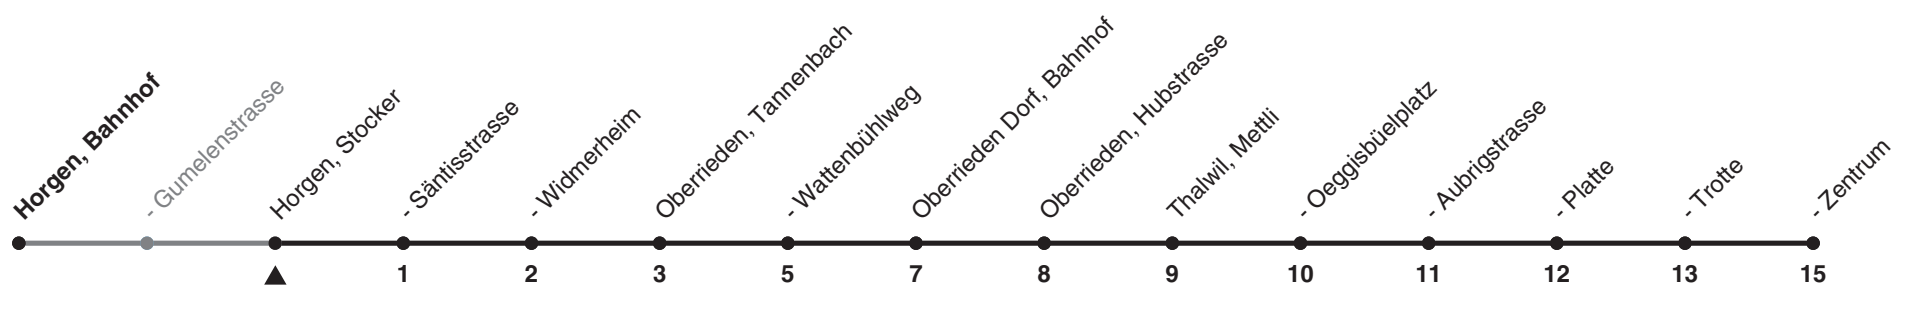

145

ZVV-Contact 0848 988 988 | zvv.ch

Zum Live-Fahrplan

Stocker

Richtung Thalwil, Zentrum

h	Montag - Freitag	Samstag	Sonn- und Feiertag
5	06 36	36	
6	06 36	06 36	36
7	06 36	06 36	06 36
8	06 36	06 36	06 36
9	06 36	06 36	06 36
10	06 36	06 36	06 36
11	06 36	06 36	06 36
12	06 36	06 36	06 36
13	06 36	06 36	06 36
14	06 36	06 36	06 36
15	06 36	06 36	06 36
16	06 36	06 36	06 36
17	06 36	06 36	06 36
18	06 36	06 36	06 36
19	06 36	06 36	06 36
20	06 36	06 36	06 36
21	06 36	06 36	06 36
22	06 36	06 36	06 36
23	06 36	06 36	06 36
0	06 44a	06 44a	12a

a) bis Oberrieden, Tannenbach

Als Feiertage gelten: 25./26. Dez., 1./2. Jan., Karfreitag, Ostermontag, 1. Mai, Auffahrt, Pfingstmontag, 1. Aug.

Ungefähre Reisezeit in Minuten

Gültig ab 12.12.2021 bis 10.12.2022