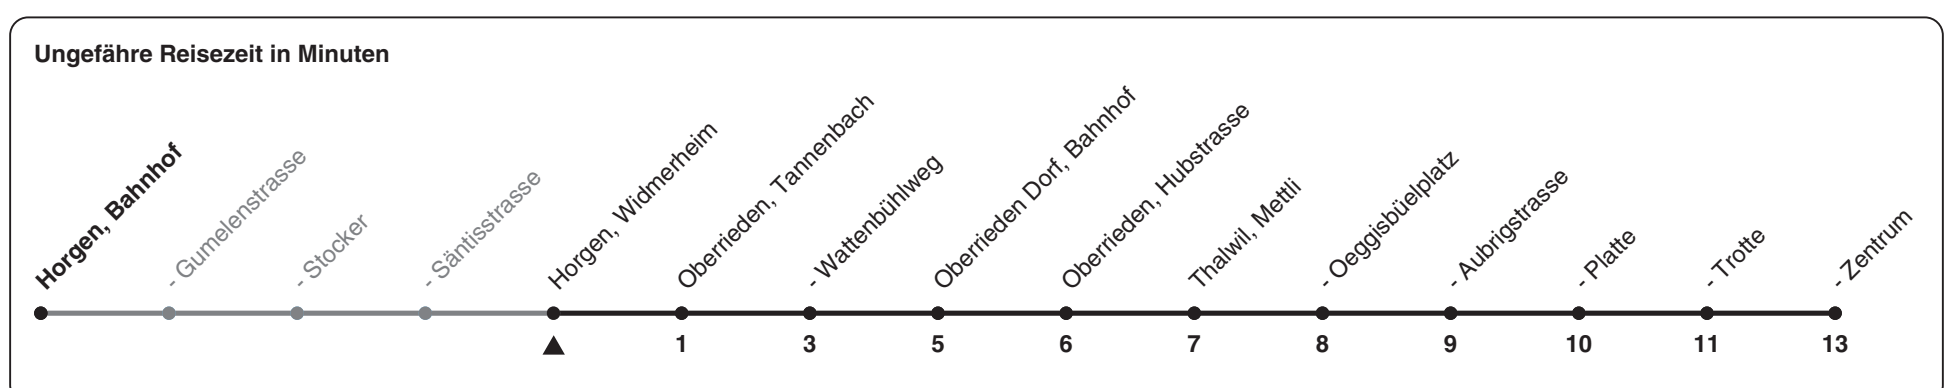

145

ZVV-Contact 0848 988 988 | zvv.ch

Zum Live-Fahrplan

Widmerheim

Richtung Thalwil, Zentrum

h	Montag - Freitag	Samstag	Sonn- und Feiertag
5	08 38	38	
6	08 38	08 38	38
7	08 38	08 38	08 38
8	08 38	08 38	08 38
9	08 38	08 38	08 38
10	08 38	08 38	08 38
11	08 38	08 38	08 38
12	08 38	08 38	08 38
13	08 38	08 38	08 38
14	08 38	08 38	08 38
15	08 38	08 38	08 38
16	08 38	08 38	08 38
17	08 38	08 38	08 38
18	08 38	08 38	08 38
19	08 38	08 38	08 38
20	08 38	08 38	08 38
21	08 38	08 38	08 38
22	08 38	08 38	08 38
23	08 38	08 38	08 38
0	08 46a	08 46a	14a

a) bis Oberrieden, Tannenbach

Als Feiertage gelten: 25./26. Dez., 1./2. Jan., Karfreitag, Ostermontag, 1. Mai, Auffahrt, Pfingstmontag, 1. Aug.

Gültig ab 12.12.2021 bis 10.12.2022

STEIG EIN. KOMM WEITER.