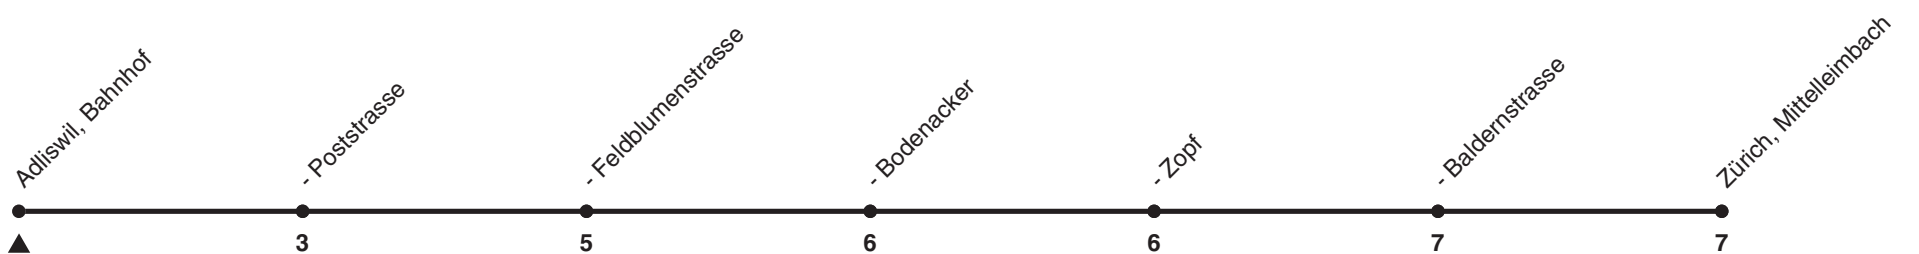

151

ZVV-Contact 0848 988 988 | zvv.ch

Zum Live-Fahrplan

Bahnhof

Richtung Zürich, Mittelleimbach

h	Montag - Freitag	Samstag	Sonn- und Feiertag
5	57		
6	17 37 57	37 57	
7	17 37 57	17 37 57	57
8	17 37 57	17 37 57	17 37 57
9	17 37 57	17 37 57	17 37 57
10	17 37 57	17 37 57	17 37 57
11	17 37 57	17 37 57	17 37 57
12	17 37 57	17 37 57	17 37 57
13	17 37 57	17 37 57	17 37 57
14	17 37 57	17 37 57	17 37 57
15	17 37 57	17 37 57	17 37 57
16	17 37 57	17 37 57	17 37 57
17	17 37 57	17 37 57	17 37 57
18	17 37 57	17 37 57	17 37 57
19	17 37 57	17 37 57	17 37 57
20	17 37 57	17 37 57	17 37 57
21	17 37 57	17 37 57	17 37 57
22	17 37 57	17 37 57	17 37 57
23	17 37 57	17 37 57	17 37 57
0	17 37a	17 37	17

a) Nur Freitag

Als Feiertage gelten: 25./26. Dez., 1./2. Jan., Karfreitag, Ostermontag, 1. Mai, Auffahrt, Pfingstmontag, 1. Aug.

Ungefähre Reisezeit in Minuten

Gültig ab 12.12.2021 bis 10.12.2022

STEIG EIN. KOMM WEITER.

01.11.2021