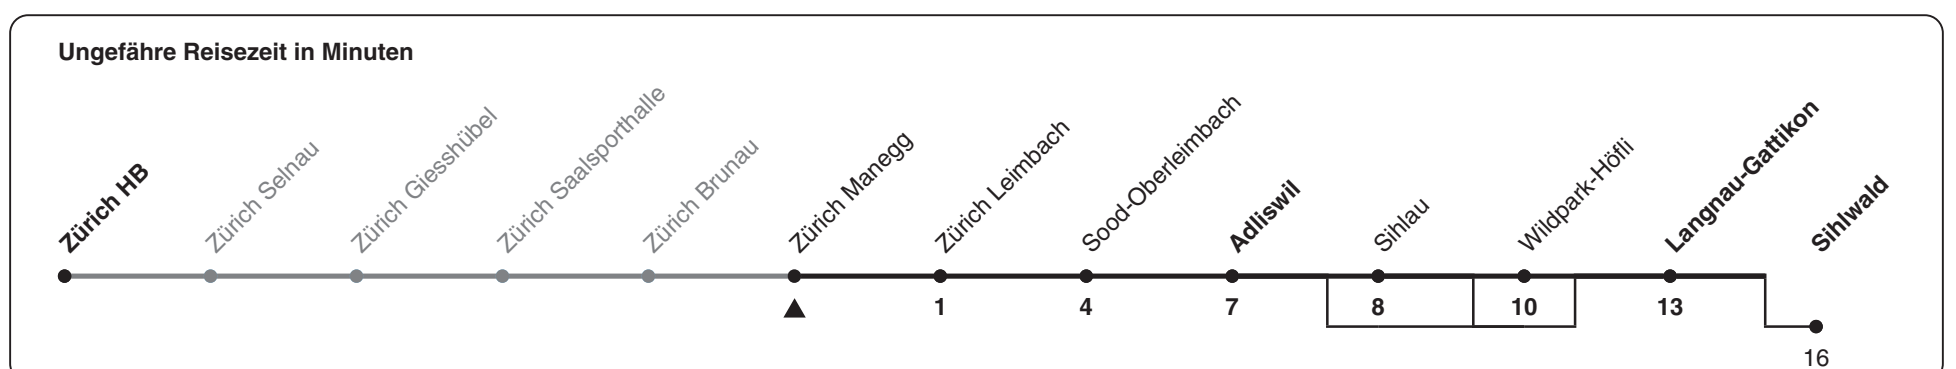

Zum Live-Fahrplan

Zürich Manegg

Richtung Langnau-Gattikon

h	Montag - Freitag	Samstag	Sonn- und Feiertag
5	47		
6	07 17b 27a 37b 47 57b	07 27a 47	07 27a 47
7	07 17b 27a 37c 47 57b	07 27a 47	07 27a 47
8	07 17b 27a 37b 47	07 27a 47	07 27a 47
9	07 27a 47	07 27a 47	07 27a 47
10	07 27a 47	07 27a 47	07 27a 47
11	07 27a 47	07 27a 47	07 27a 47
12	07 27a 47	07 27a 47	07 27a 47
13	07 27a 47	07 27a 47	07 27a 47
14	07 27a 47	07 27a 47	07 27a 47
15	07 27a 47	07 27a 47	07 27a 47
16	07 17c 27a 37c 47 57c	07 27a 47	07 27a 47
17	07 17c 27a 37c 47 57c	07 27a 47	07 27a 47
18	07 17c 27a 37c 47 57c	07 27a 47	07 27a 47
19	07 17c 27a 47	07 27a 47	07 27a 47
20	07 27 47	07 27 47	07 27 47
21	07 27 47	07 27 47	07 27 47
22	07 27 47	07 27 47	07 27 47
23	07 27 47	07 27 47	07 27 47
0	07 27	07 27	07 27

a) bis Sihlwald b) bedient nicht von Sihlau bis Wildpark-Höfli c) bedient nicht Wildpark-Höfli

Als Feiertage gelten: 25./26. Dez., 1./2. Jan., Karfreitag, Ostermontag, 1. Mai, Auffahrt, Pfingstmontag, 1. Aug.