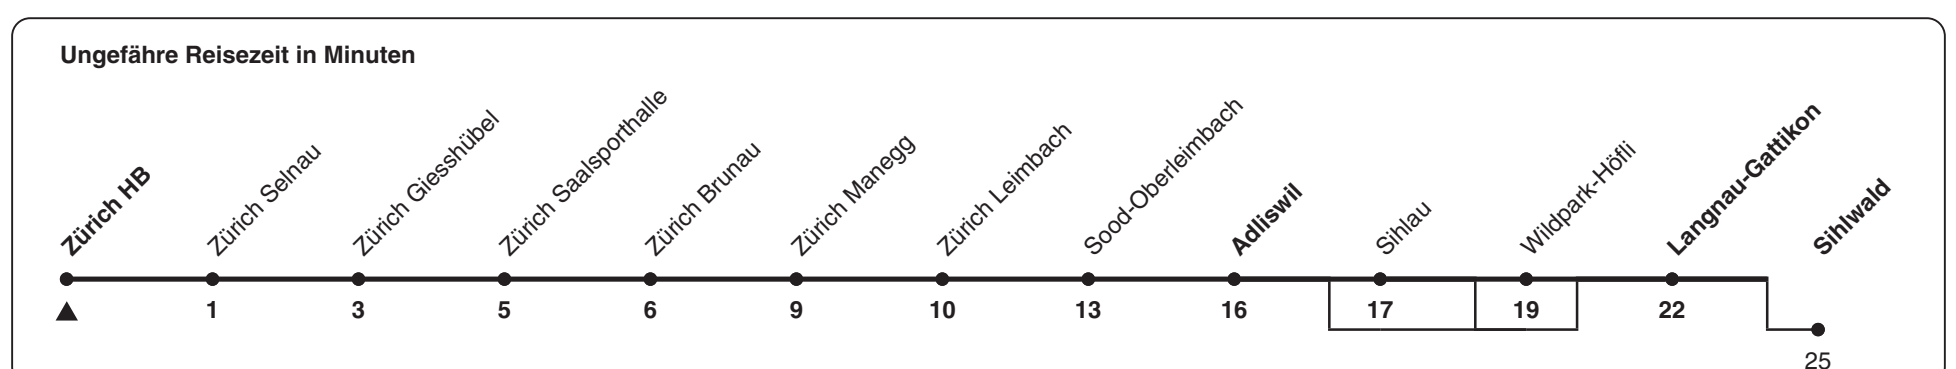

Zürich HB

Richtung **Langnau-Gattikon**

h	Montag - Freitag	Samstag	Sonn- und Feiertag
5	38 58	58	58
6	08b 18a 28b 38 48b 58	18a 38 58	18a 38 58
7	08b 18a 28c 38 48b 58	18a 38 58	18a 38 58
8	08b 18a 28b 38 58	18a 38 58	18a 38 58
9	18a 38 58	18a 38 58	18a 38 58
10	18a 38 58	18a 38 58	18a 38 58
11	18a 38 58	18a 38 58	18a 38 58
12	18a 38 58	18a 38 58	18a 38 58
13	18a 38 58	18a 38 58	18a 38 58
14	18a 38 58	18a 38 58	18a 38 58
15	18a 38 58	18a 38 58	18a 38 58
16	08c 18a 28c 38 48c 58	18a 38 58	18a 38 58
17	08c 18a 28c 38 48c 58	18a 38 58	18a 38 58
18	08c 18a 28c 38 48c 58	18a 38 58	18a 38 58
19	08c 18a 38 58	18a 38 58	18a 38 58
20	18 38 58	18 38 58	18 38 58
21	18 38 58	18 38 58	18 38 58
22	18 38 58	18 38 58	18 38 58
23	18 38 58	18 38 58	18 38 58
0	18	18	18

a) bis Sihlwald b) bedient nicht von Sihlau bis Wildpark-Höfli c) bedient nicht Wildpark-Höfli

Als Feiertage gelten: 25./26. Dez., 1./2. Jan., Karfreitag, Ostermontag, 1. Mai, Auffahrt, Pfingstmontag, 1. Aug.