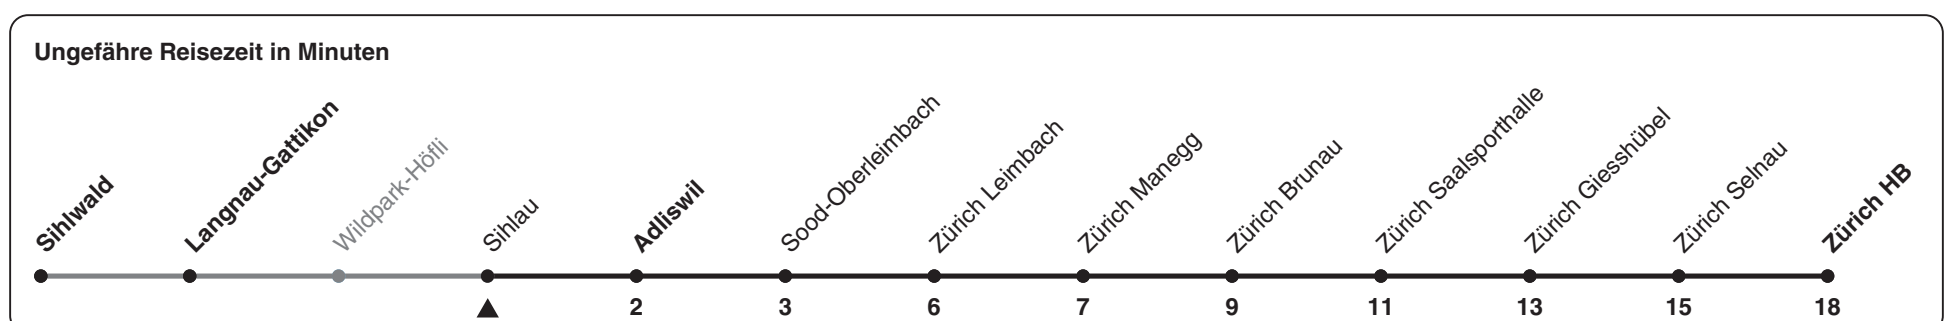

Zum Live-Fahrplan

Sihlau

Richtung Zürich HB

h	Montag - Freitag	Samstag	Sonn- und Feiertag
5	03 33 53	33 53	33 53
6	03 13 23 33 43 53	13 33 53	13 33 53
7	03 13 23 33 43 53	13 33 53	13 33 53
8	03 13 23 33 53	13 33 53	13 33 53
9	13 33 53	13 33 53	13 33 53
10	13 33 53	13 33 53	13 33 53
11	13 33 53	13 33 53	13 33 53
12	13 33 53	13 33 53	13 33 53
13	13 33 53	13 33 53	13 33 53
14	13 33 53	13 33 53	13 33 53
15	13 33 53	13 33 53	13 33 53
16	13 33 53	13 33 53	13 33 53
17	13 33 53	13 33 53	13 33 53
18	13 33 53	13 33 53	13 33 53
19	13 33 53	13 33 53	13 33 53
20	13 33 53	13 33 53	13 33 53
21	13 33 53	13 33 53	13 33 53
22	13 33 53	13 33 53	13 33 53
23	13 33 53	13 33 53	13 33 53
0	13	13	13

Als Feiertage gelten: 25./26. Dez., 1./2. Jan., Karfreitag, Ostermontag, 1. Mai, Auffahrt, Pfingstmontag, 1. Aug.

Gültig ab 12.12.2021 bis 10.12.2022

STEIG EIN. KOMM WEITER.