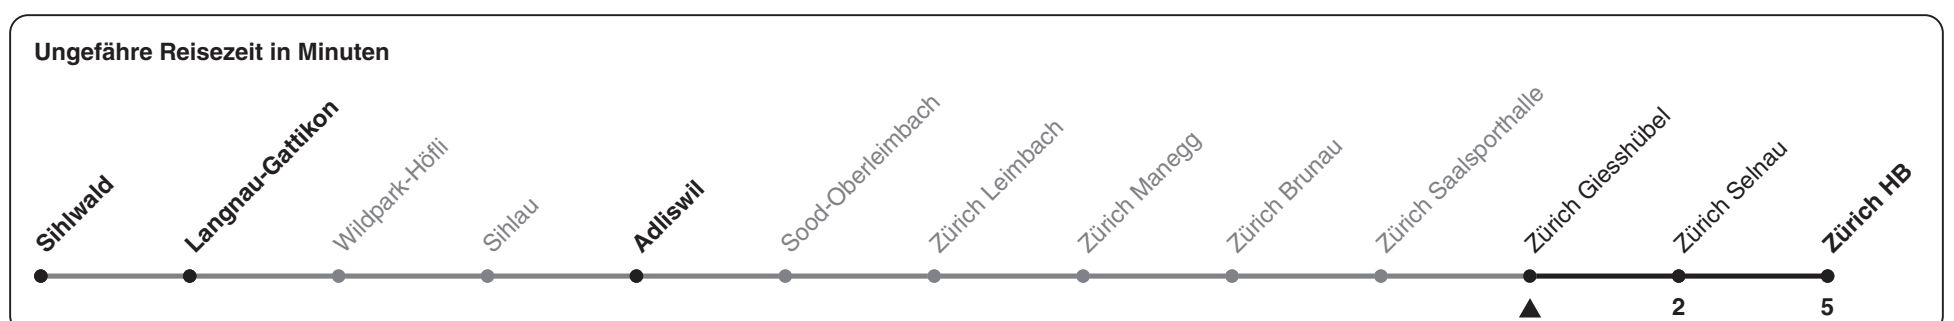

Zum Live-Fahrplan

Zürich Giesshübel

Richtung Zürich HB

h	Montag - Freitag	Samstag	Sonn- und Feiertag
5	16 46	46	46
6	06 16 26 36 46 56	06 26 46	06 26 46
7	06 16 26 36 46 56	06 26 46	06 26 46
8	06 16 26 36 46	06 26 46	06 26 46
9	06 26 46	06 26 46	06 26 46
10	06 26 46	06 26 46	06 26 46
11	06 26 46	06 26 46	06 26 46
12	06 26 46	06 26 46	06 26 46
13	06 26 46	06 26 46	06 26 46
14	06 26 46	06 26 46	06 26 46
15	06 26 46	06 26 46	06 26 46
16	06 16 26 36 46 56	06 26 46	06 26 46
17	06 16 26 36 46 56	06 26 46	06 26 46
18	06 16 26 36 46 56	06 26 46	06 26 46
19	06 16 26 46	06 26 46	06 26 46
20	06 26 46	06 26 46	06 26 46
21	06 26 46	06 26 46	06 26 46
22	06 26 46	06 26 46	06 26 46
23	06 26 46	06 26 46	06 26 46
0	06 26	06 26	06 26

Als Feiertage gelten: 25./26. Dez., 1./2. Jan., Karfreitag, Ostermontag, 1. Mai, Auffahrt, Pfingstmontag, 1. Aug.

Gültig ab 12.12.2021 bis 10.12.2022

STEIG EIN. KOMM WEITER.