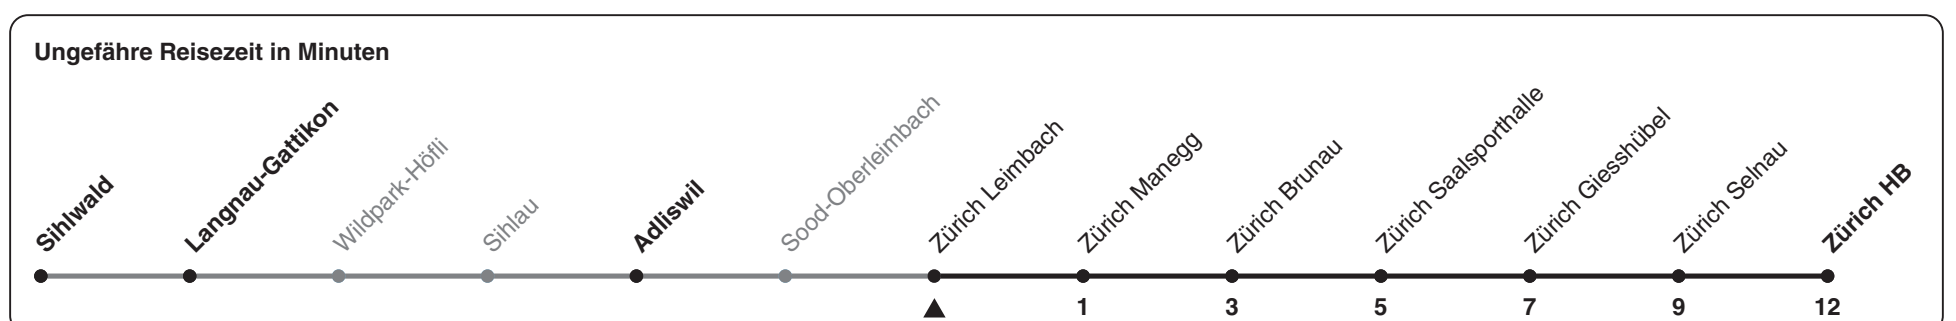

Zum Live-Fahrplan

Zürich Leimbach

Richtung Zürich HB

h	Montag - Freitag	Samstag	Sonn- und Feiertag
5	09 39 59	39 59	39 59
6	09 19 29 39 49 59	19 39 59	19 39 59
7	09 19 29 39 49 59	19 39 59	19 39 59
8	09 19 29 39 59	19 39 59	19 39 59
9	19 39 59	19 39 59	19 39 59
10	19 39 59	19 39 59	19 39 59
11	19 39 59	19 39 59	19 39 59
12	19 39 59	19 39 59	19 39 59
13	19 39 59	19 39 59	19 39 59
14	19 39 59	19 39 59	19 39 59
15	19 39 59	19 39 59	19 39 59
16	09 19 29 39 49 59	19 39 59	19 39 59
17	09 19 29 39 49 59	19 39 59	19 39 59
18	09 19 29 39 49 59	19 39 59	19 39 59
19	09 19 39 59	19 39 59	19 39 59
20	19 39 59	19 39 59	19 39 59
21	19 39 59	19 39 59	19 39 59
22	19 39 59	19 39 59	19 39 59
23	19 39 59	19 39 59	19 39 59
0	19	19	19

Als Feiertage gelten: 25./26. Dez., 1./2. Jan., Karfreitag, Ostermontag, 1. Mai, Auffahrt, Pfingstmontag, 1. Aug.

Gültig ab 12.12.2021 bis 10.12.2022

STEIG EIN. KOMM WEITER.