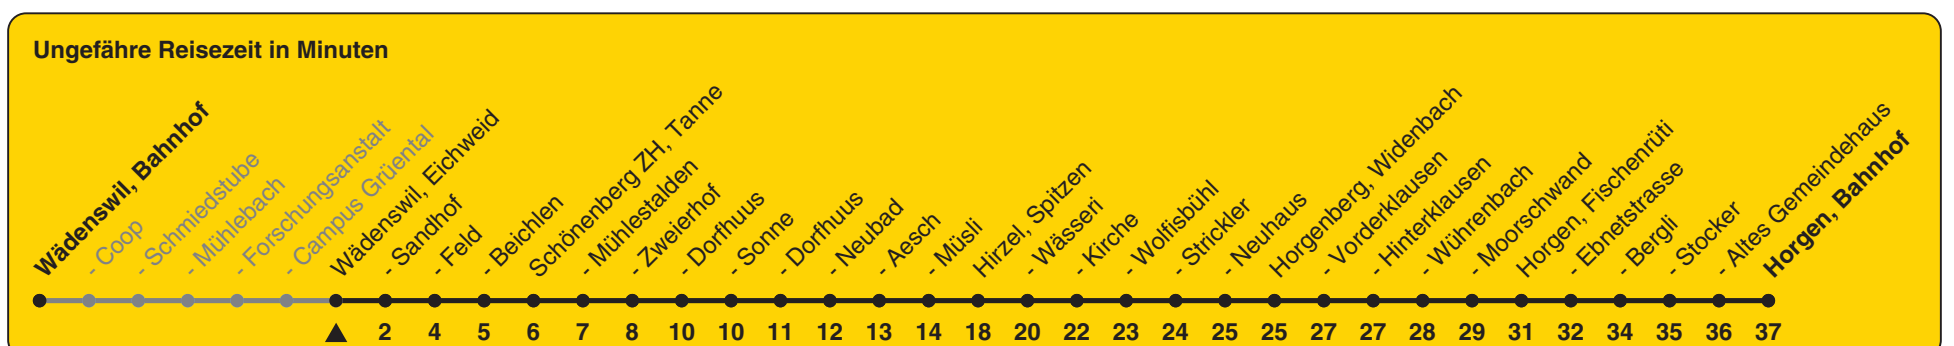

150

ZVV-Contact 0848 988 988 | zvv.ch

Zum Live-Fahrplan

Eichweid

Richtung Horgen, Bahnhof

via Horgenberg

h	Montag - Freitag	Samstag	Sonn- und Feiertag
5			
6	40		
7	40 50a		
8	40 50a		
9			
10			
11	40		
12	40		
13	40		
14			
15			
16	40		
17	40		
18	40		
19			
20			
21			
22			
23			
0			

a) Linie 160 nach Hütten, Schöntal

Als Feiertage gelten: 25./26. Dez., 1./2. Jan., Karfreitag, Ostermontag, 1. Mai, Auffahrt, Pfingstmontag, 1. Aug.

Gültig ab 12.12.2021 bis 10.12.2022

STEIG EIN. KOMM WEITER.