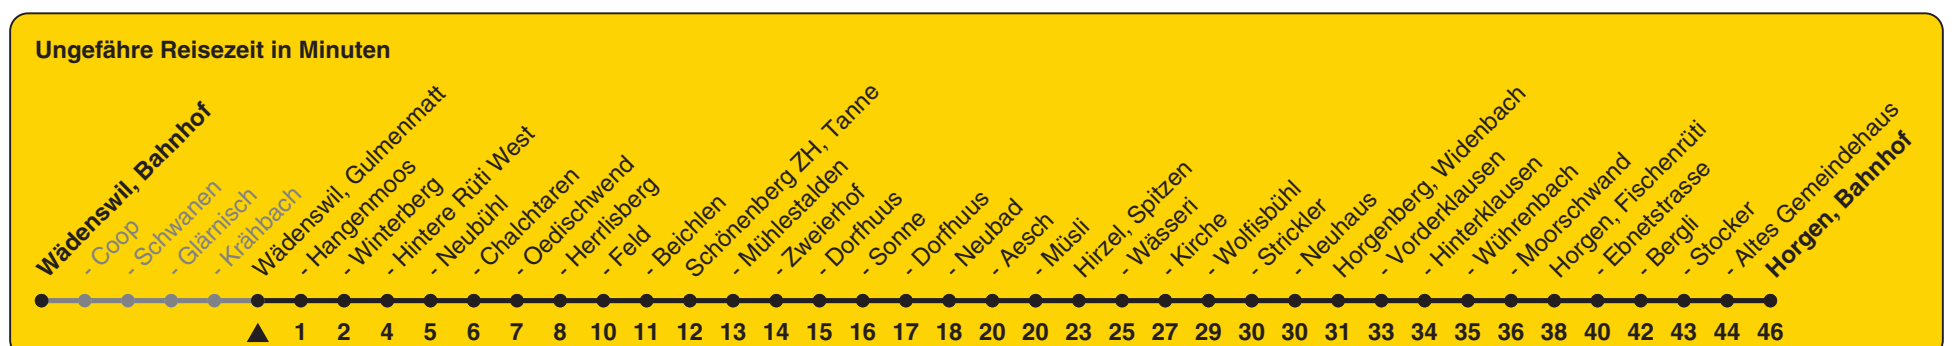

150

ZVV-Contact 0848 988 988 | zvv.ch

Zum
Live-
Fahrplan

Gulmenmatt

Richtung Horgen, Bahnhof

via Horgenberg

| h | Montag - Freitag | Samstag | Sonn- und Feiertag |
|----|------------------|---------|--------------------|
| 5 | | | |
| 6 | | 39 | |
| 7 | | 39 | 39 |
| 8 | | 39 | 39 |
| 9 | | 39 | 39 |
| 10 | | 39 | 39 |
| 11 | | 39 | 39 |
| 12 | | 39 | 39 |
| 13 | | 39 | 39 |
| 14 | | 39 | 39 |
| 15 | | 39 | 39 |
| 16 | | 39 | 39 |
| 17 | | 39 | 39 |
| 18 | | 39 | 39 |
| 19 | | 39 | 39 |
| 20 | | 39 | 39 |
| 21 | | | |
| 22 | | | |
| 23 | | | |
| 0 | | | |

Als Feiertage gelten: 25./26. Dez., 1./2. Jan., Karfreitag, Ostermontag, 1. Mai, Auffahrt, Pfingstmontag, 1. Aug.

Gültig ab 12.12.2021 bis 10.12.2022

STEIG EIN. KOMM WEITER.

17.11.2021