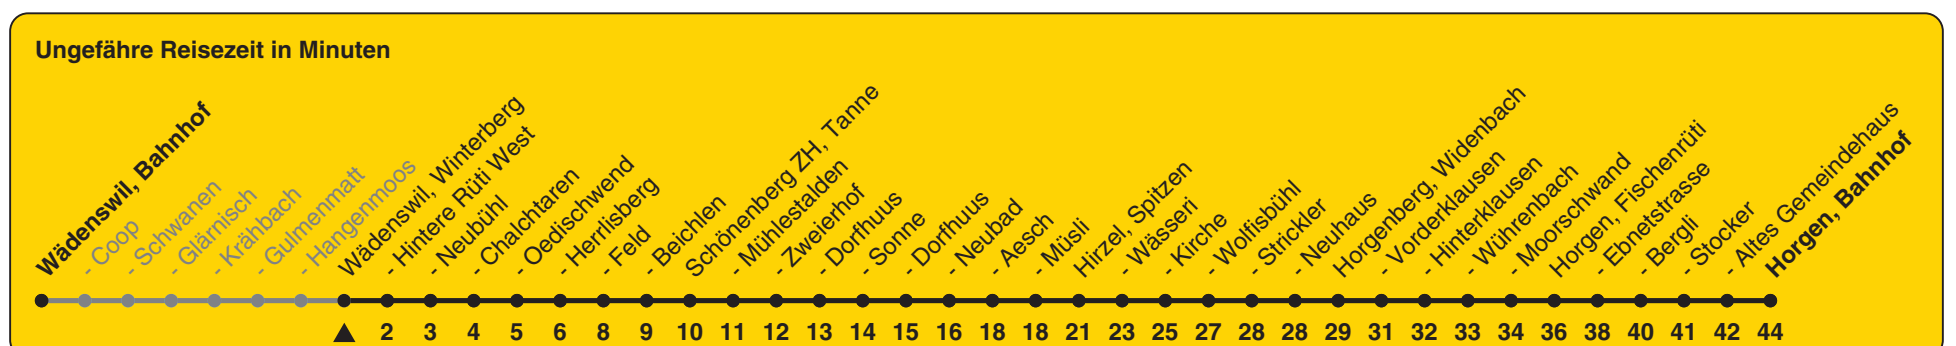

150

ZVV-Contact 0848 988 988 | zvv.ch

Zum
Live-
Fahrplan

Winterberg

Richtung Horgen, Bahnhof

via Horgenberg

h	Montag - Freitag	Samstag	Sonn- und Feiertag
5			
6		41	
7		41	41
8		41	41
9		41	41
10		41	41
11		41	41
12		41	41
13		41	41
14		41	41
15		41	41
16		41	41
17		41	41
18		41	41
19		41	41
20		41	41
21			
22			
23			
0			

Als Feiertage gelten: 25./26. Dez., 1./2. Jan., Karfreitag, Ostermontag, 1. Mai, Auffahrt, Pfingstmontag, 1. Aug.

Gültig ab 12.12.2021 bis 10.12.2022

STEIG EIN. KOMM WEITER.