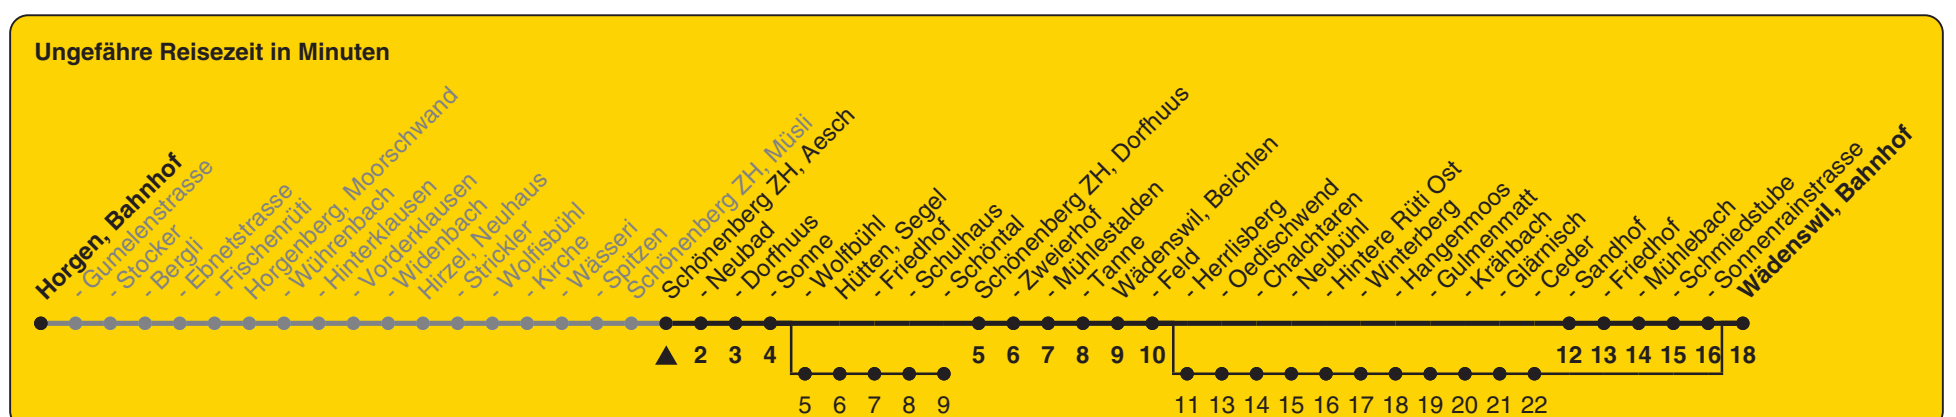

150

ZVV-Contact 0848 988 988 | zvv.ch

Zum Live-Fahrplan

Aesch

Richtung Wädenswil, Bahnhof

h	Montag - Freitag	Samstag	Sonn- und Feiertag
5			
6			
7	06	00b	
8	06 59a	00b	00b
9		00b	00b
10		00b	00b
11	06	00b	00b
12	06	00b	00b
13	06 59a	00b	00b
14		00b	00b
15		00b	00b
16	06	00b	00b
17	06	00b	00b
18	06	00b	00b
19	05a	00b	00b
20		00b	00b
21			
22			
23			
0			

a) bis Hütten, Schöntal b) bedient auch von Wädenswil, Herrlisberg bis Wädenswil, Ceder

Als Feiertage gelten: 25./26. Dez., 1./2. Jan., Karfreitag, Ostermontag, 1. Mai, Auffahrt, Pfingstmontag, 1. Aug.

Gültig ab 12.12.2021 bis 10.12.2022

STEIG EIN. KOMM WEITER.