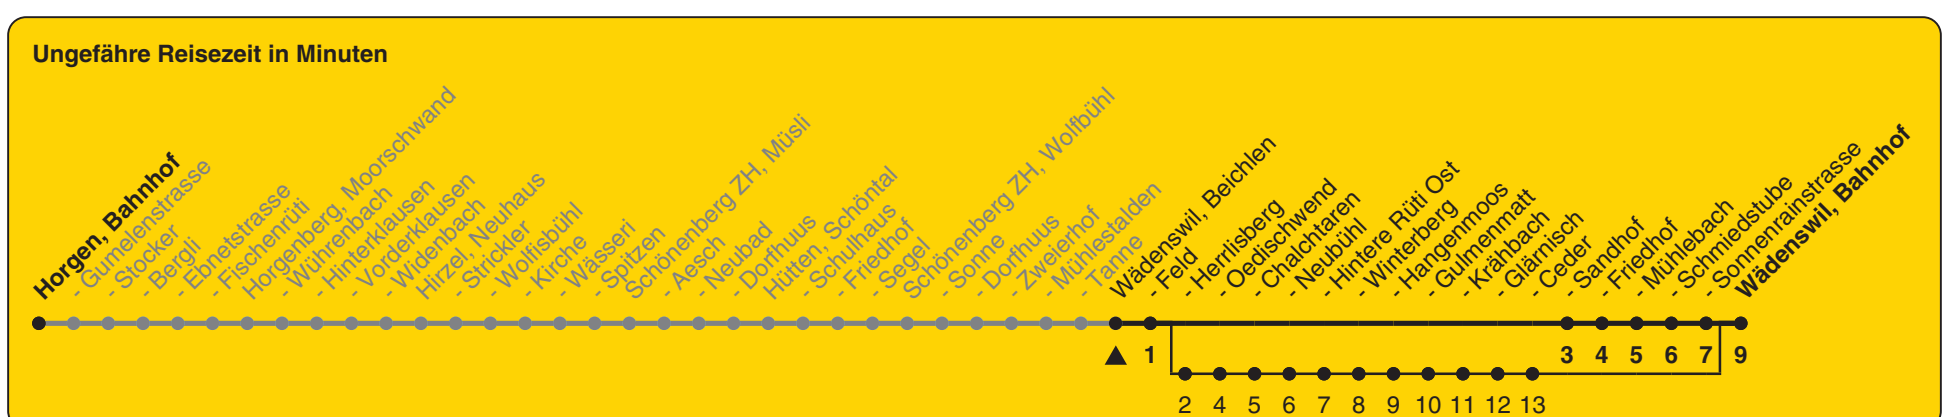

150

ZVV-Contact 0848 988 988 | zvv.ch

Zum Live-Fahrplan

Beichlen

Richtung Wädenswil, Bahnhof

h	Montag - Freitag	Samstag	Sonn- und Feiertag
5			
6	15		
7	15	09a	09a
8	15	09a	09a
9		09a	09a
10		09a	09a
11	15	09a	09a
12	15	09a	09a
13	15	09a	09a
14		09a	09a
15		09a	09a
16	15	09a	09a
17	15	09a	09a
18	15	09a	09a
19		09a	09a
20		09a	09a
21			
22			
23			
0			

a) bedient auch von Wädenswil, Herrlisberg bis Wädenswil, Ceder

Als Feiertage gelten: 25./26. Dez., 1./2. Jan., Karfreitag, Ostermontag, 1. Mai, Auffahrt, Pfingstmontag, 1. Aug.

Gültig ab 12.12.2021 bis 10.12.2022