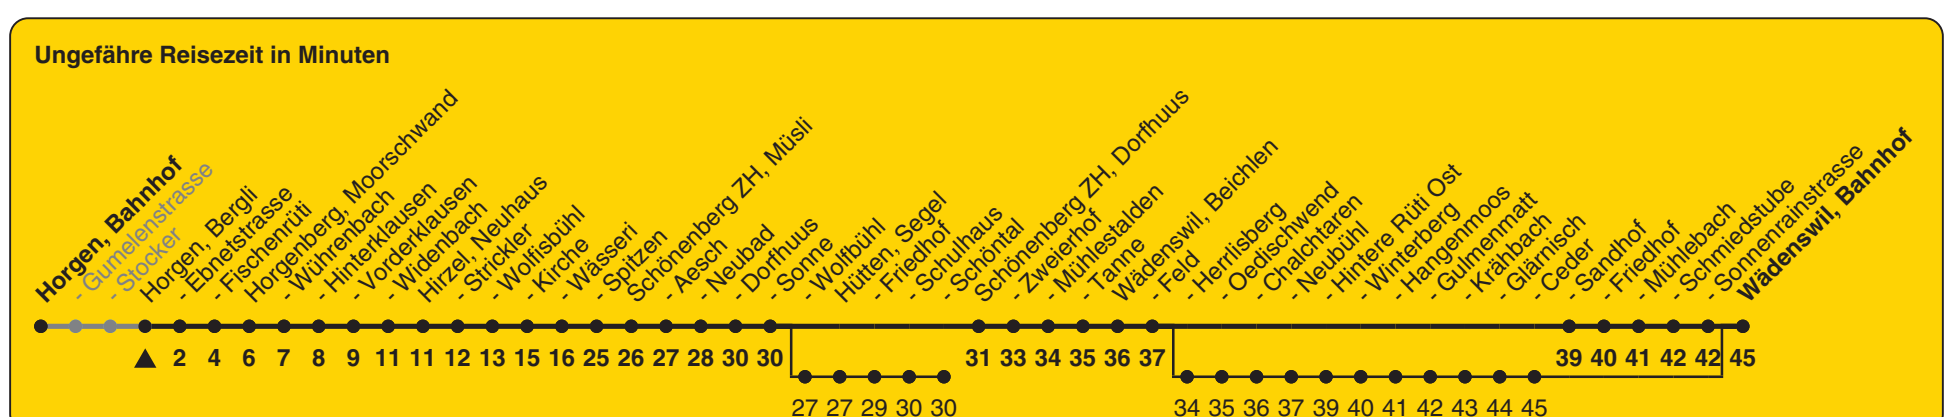

# 150

ZVV-Contact 0848 988 988 | zvv.ch

Zum Live-Fahrplan

Bergli

## Richtung Wädenswil, Bahnhof

via Horgenberg

h	Montag - Freitag	Samstag	Sonn- und Feiertag
5			
6	37	37e	
7	07b 37	37e	37e
8	07c 37d	37e	37e
9	37b	37e	37e
10	37	37e	37e
11	37	37e	37e
12	37	37e	37e
13	37d	37e	37e
14	37b	37e	37e
15	43	37e	37e
16	43	37e	37e
17	13b 43	37e	37e
18	13b 43d	37e	37e
19	13b 37b	37e	37e
20	37b	37b	37b
21	37b	37b	37b
22	37b	37b	37b
23	37b	37b	37b
0	45ab	45b	

- a) Nur Freitag
- b) bis Hirzel, Spitzen
- c) bis Horgen, Fischenrüti
- d) bis Hütten, Schöntal
- e) bedient auch von Wädenswil, Herrlisberg bis Wädenswil, Ceder

Als Feiertage gelten: 25./26. Dez., 1./2. Jan., Karfreitag, Ostermontag, 1. Mai, Auffahrt, Pfingstmontag, 1. Aug.