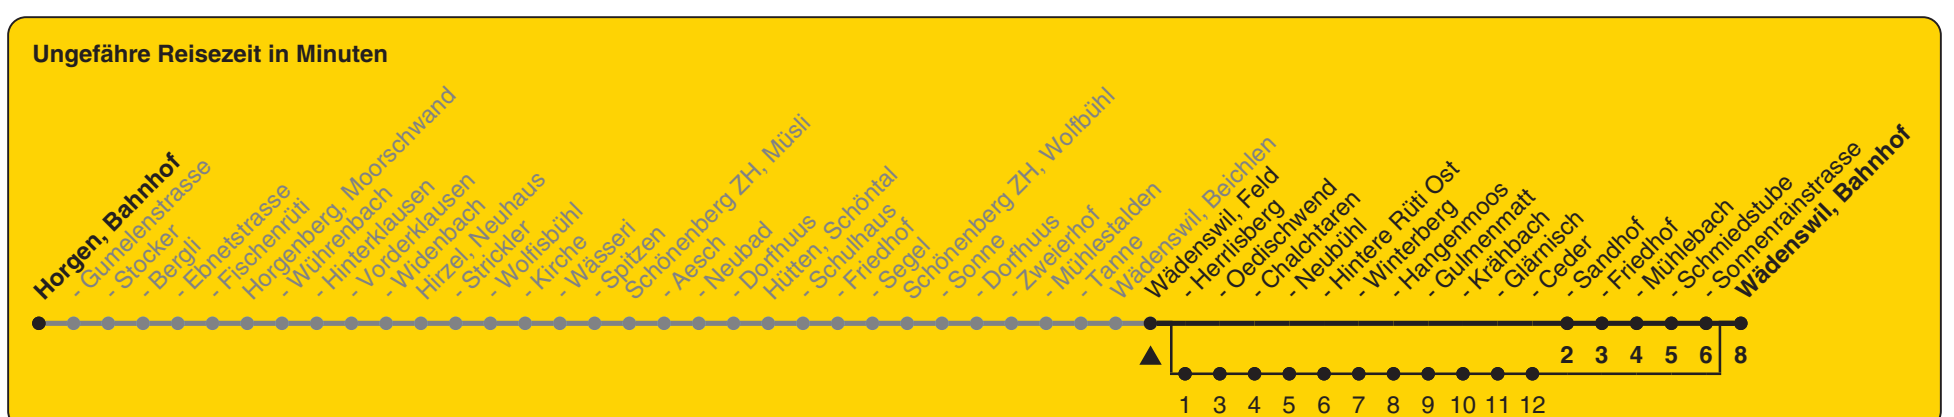

150

ZVV-Contact 0848 988 988 | zvv.ch

Zum Live-Fahrplan

Feld

Richtung Wädenswil, Bahnhof

h	Montag - Freitag	Samstag	Sonn- und Feiertag
5			
6	16		
7	16	10a	10a
8	16	10a	10a
9		10a	10a
10		10a	10a
11	16	10a	10a
12	16	10a	10a
13	16	10a	10a
14		10a	10a
15		10a	10a
16	16	10a	10a
17	16	10a	10a
18	16	10a	10a
19		10a	10a
20		10a	10a
21			
22			
23			
0			

a) bedient auch von Wädenswil, Herrlisberg bis Wädenswil, Ceder

Als Feiertage gelten: 25./26. Dez., 1./2. Jan., Karfreitag, Ostermontag, 1. Mai, Auffahrt, Pfingstmontag, 1. Aug.

Gültig ab 12.12.2021 bis 10.12.2022