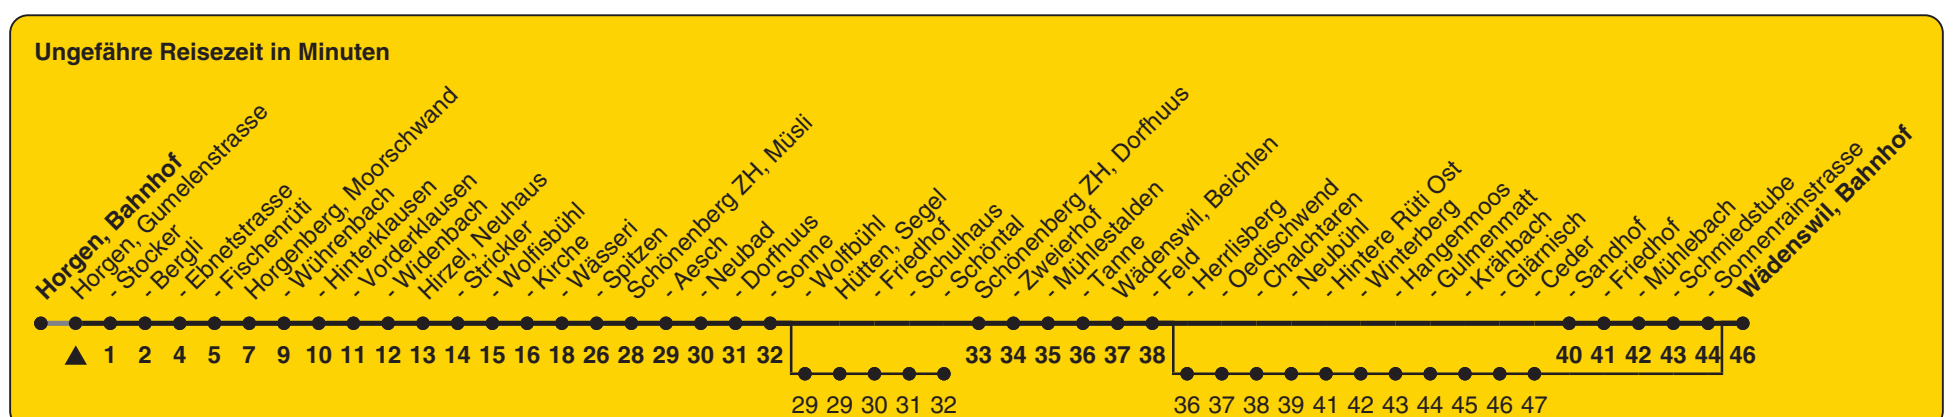

150

ZVV-Contact 0848 988 988 | zvv.ch

Zum Live-Fahrplan

Gumelenstrasse

Richtung Wädenswil, Bahnhof

via Horgenberg

h	Montag - Freitag	Samstag	Sonn- und Feiertag
5			
6	35	35e	
7	05b 35	35e	35e
8	05c 35d	35e	35e
9	35b	35e	35e
10	35	35e	35e
11	35	35e	35e
12	35	35e	35e
13	35d	35e	35e
14	35b	35e	35e
15	41	35e	35e
16	41	35e	35e
17	11b 41	35e	35e
18	11b 41d	35e	35e
19	11b 35b	35e	35e
20	35b	35b	35b
21	35b	35b	35b
22	35b	35b	35b
23	35b	35b	35b
0	43ab	43b	

- a) Nur Freitag
- b) bis Hirzel, Spitzen
- c) bis Horgen, Fischenrüti
- d) bis Hütten, Schöntal
- e) bedient auch von Wädenswil, Herrlisberg bis Wädenswil, Ceder

Als Feiertage gelten: 25./26. Dez., 1./2. Jan., Karfreitag, Ostermontag, 1. Mai, Auffahrt, Pfingstmontag, 1. Aug.

Gültig ab 12.12.2021 bis 10.12.2022

STEIG EIN. KOMM WEITER.