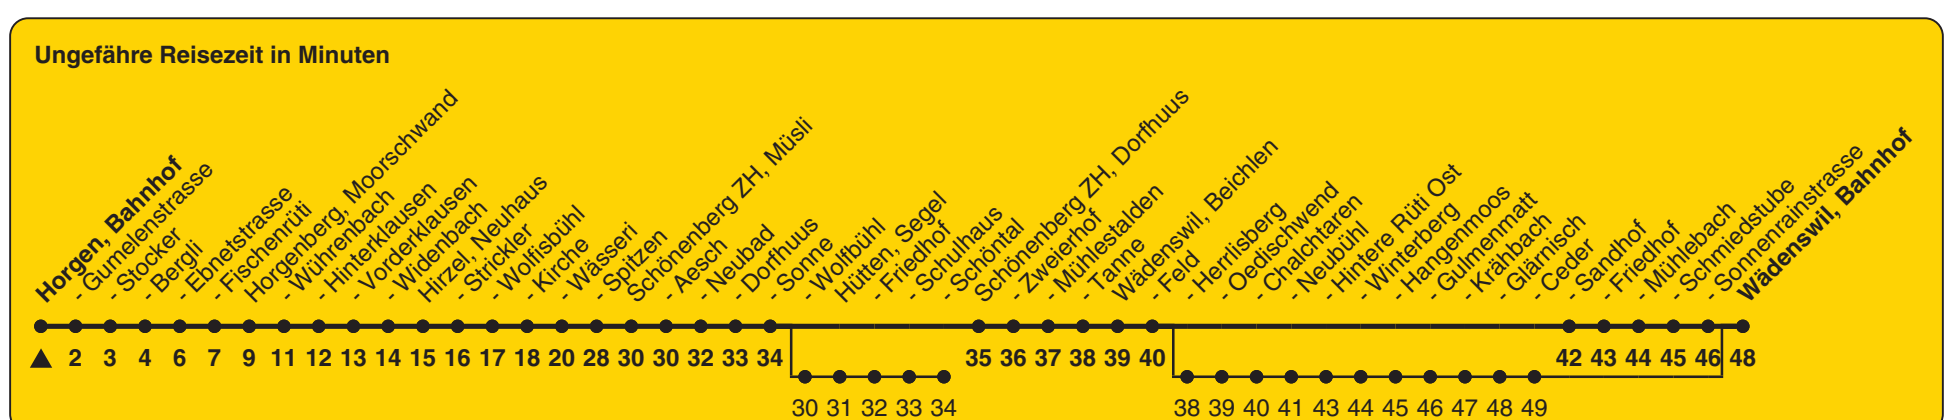

# 150

ZVV-Contact 0848 988 988 | zvv.ch

Zum Live-Fahrplan

Bahnhof

## Richtung Wädenswil, Bahnhof

via Horgenberg

h	Montag - Freitag	Samstag	Sonn- und Feiertag
5			
6	34	34e	
7	04b 34	34e	34e
8	04c 34d	34e	34e
9	34b	34e	34e
10	34	34e	34e
11	34	34e	34e
12	34	34e	34e
13	34d	34e	34e
14	34b	34e	34e
15	40	34e	34e
16	40	34e	34e
17	10b 40	34e	34e
18	10b 40d	34e	34e
19	10b 34b	34e	34e
20	34b	34b	34b
21	34b	34b	34b
22	34b	34b	34b
23	34b	34b	34b
0	42ab	42b	

- a) Nur Freitag
- b) bis Hirzel, Spitzen
- c) bis Horgen, Fischenrüti
- d) bis Hütten, Schöntal
- e) bedient auch von Wädenswil, Herrlisberg bis Wädenswil, Ceder

Als Feiertage gelten: 25./26. Dez., 1./2. Jan., Karfreitag, Ostermontag, 1. Mai, Auffahrt, Pfingstmontag, 1. Aug.

Gültig ab 12.12.2021 bis 10.12.2022

STEIG EIN. KOMM WEITER.