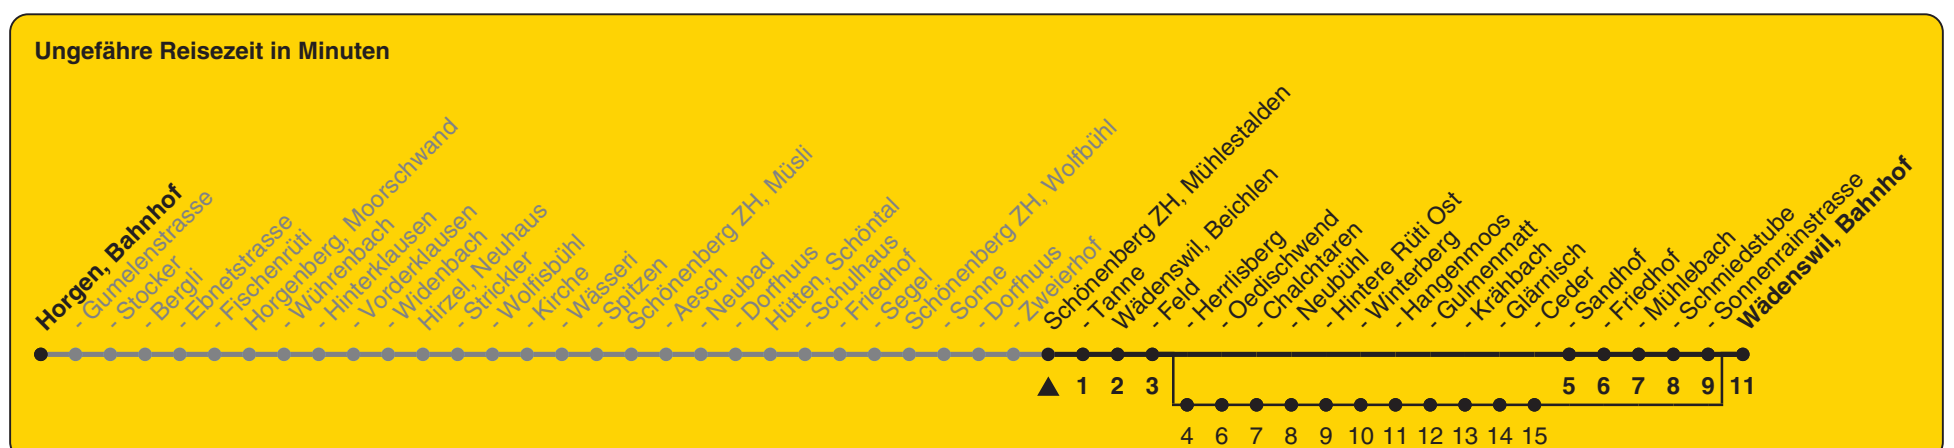

150

ZVV-Contact 0848 988 988 | zvv.ch

Zum Live-Fahrplan

Mühlestalden

Richtung Wädenswil, Bahnhof

h	Montag - Freitag	Samstag	Sonn- und Feiertag
5			
6	13		
7	13	07a	07a
8	13	07a	07a
9		07a	07a
10		07a	07a
11	13	07a	07a
12	13	07a	07a
13	13	07a	07a
14		07a	07a
15		07a	07a
16	13	07a	07a
17	13	07a	07a
18	13	07a	07a
19		07a	07a
20		07a	07a
21			
22			
23			
0			

a) bedient auch von Wädenswil, Herrlisberg bis Wädenswil, Ceder

Als Feiertage gelten: 25./26. Dez., 1./2. Jan., Karfreitag, Ostermontag, 1. Mai, Auffahrt, Pfingstmontag, 1. Aug.

Gültig ab 12.12.2021 bis 10.12.2022